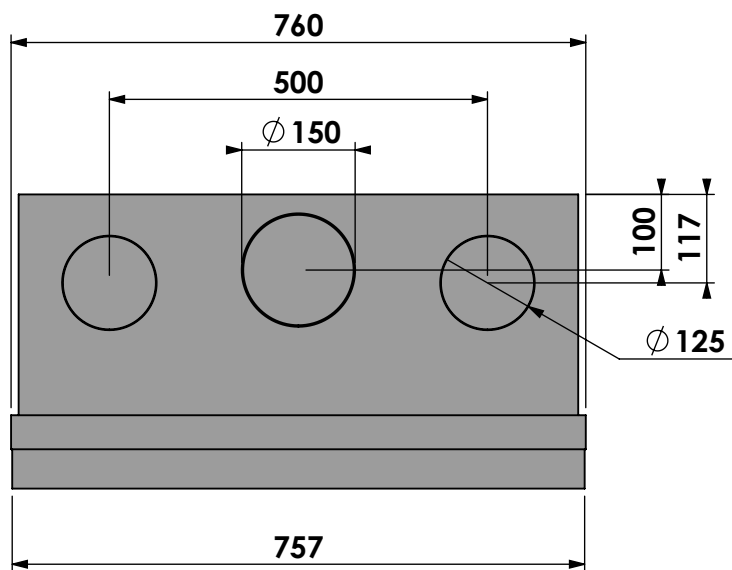

\* = optional flue gas outlet  $\varnothing$ 150 mm  
 \*\* = optional air inlet  $\varnothing$ 125 mm

**barbas**

Barbas Bellfires B.V.  
 Hallenstraat 17  
 5531 AB Bladel  
 The Netherlands  
 www.barbasbellfires.com

Name: **Unilux-6 80 frameless**

Modifications reserved

Scale: **1:10**  
 Unit: **mm**

Version: **0**

\* = optional flue gas outlet  $\varnothing 150$  mm  
 \*\* = optional air inlet  $\varnothing 125$  mm

Name: **Unilux-6 80 insert frame**

Modifications reserved

Scale: **1:10**  
 Unit: **mm**

Version: **0**

\* = optional flue gas outlet  $\varnothing$ 150 mm  
 \*\* = optional air inlet  $\varnothing$ 125 mm

Scale: 1:10  
Unit: mm

Version: 0