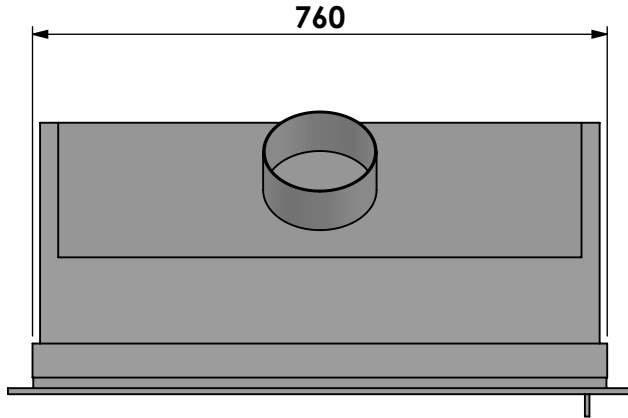

* = optional air inlet $\varnothing$ 125 mm

barbas

Barbas Bellfires B.V.
Hallenstraat 17
5531 AB Bladel
The Netherlands
www.barbasbellfires.com

Name: **Unilux-6 80 45' classic frame**

Modifications reserved

Scale: 1:10
Unit: mm

Version: 0