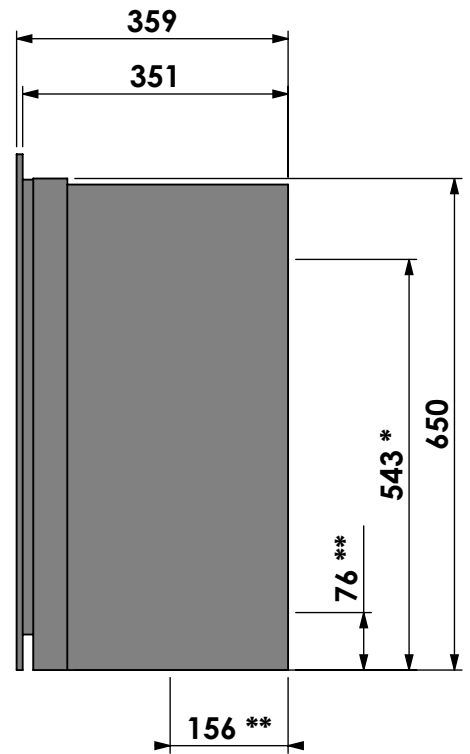

Version: **0**

\* = optional flue gas outlet  $\varnothing$ 150 mm  
 \*\* = optional air inlet  $\varnothing$ 125 mm

**barbas**

Barbas Bellfires B.V.  
 Hallenstraat 17  
 5531 AB Bladel  
 The Netherlands  
 www.barbasbellfires.com

Name: **Unilux-6 80 insert frame**

Modifications reserved

Scale: **1:10**  
 Unit: **mm**

Version: **0**

\* = optional flue gas outlet  $\varnothing$ 150 mm  
 \*\* = optional air inlet  $\varnothing$ 125 mm

Scale: 1:10  
Unit: mm

Version: 0