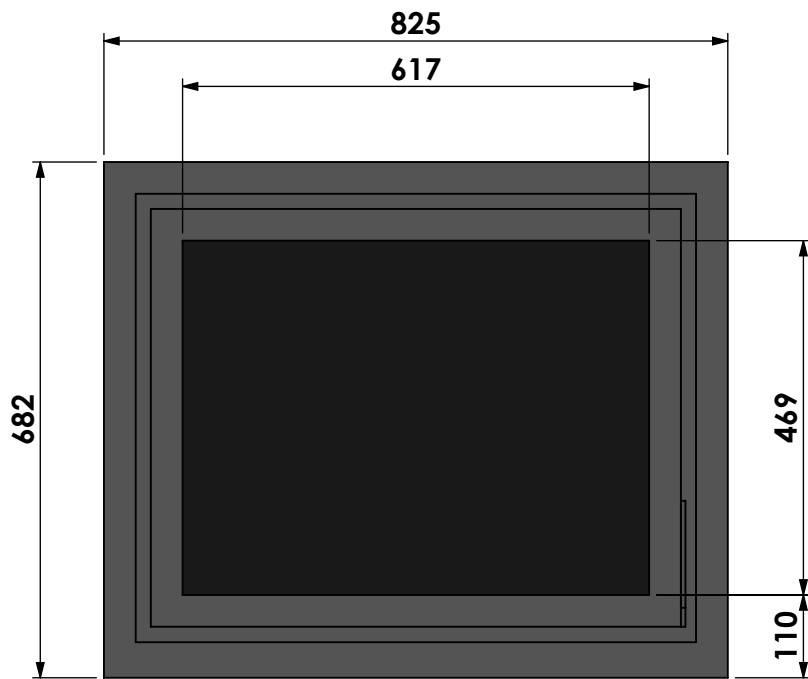

* = optional air inlet $\varnothing$ 125 mm

barbas

Barbas Bellfires B.V.
Hallenstraat 17
5531 AB Bladel
The Netherlands
www.barbasbellfires.com

Name: **Unilux-6 80 45' classic frame**

Modifications reserved

Scale: 1:10
Unit: mm

Version: 0