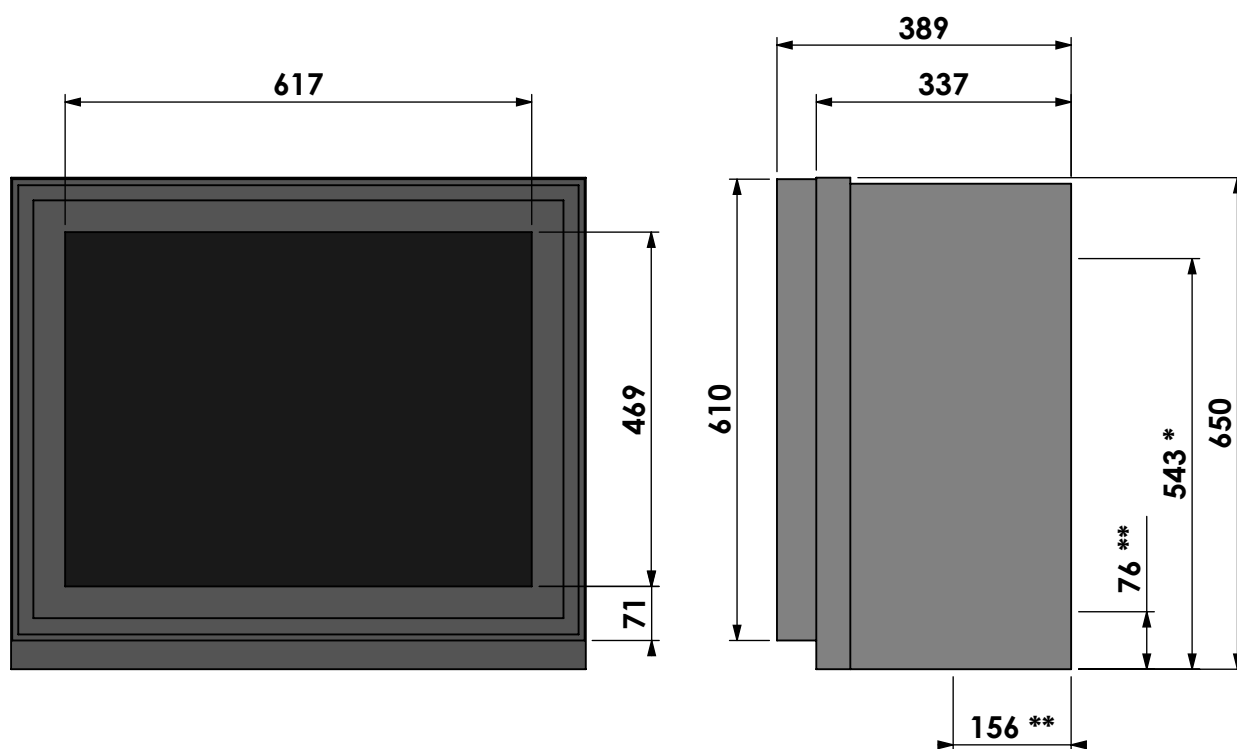

\* = optional flue gas outlet  $\varnothing$ 150 mm  
 \*\* = optional air inlet  $\varnothing$ 125 mm

**barbas**

Barbas Bellfires B.V.  
 Hallenstraat 17  
 5531 AB Bladel  
 The Netherlands  
 www.barbasbellfires.com

Name: **Unilux-6 80 frameless**

Modifications reserved

Scale: **1:10**  
 Unit: **mm**

Version: **0**

\* = optional flue gas outlet  $\varnothing 150$  mm  
 \*\* = optional air inlet  $\varnothing 125$  mm

Scale: 1:10  
Unit: mm

Version: 0