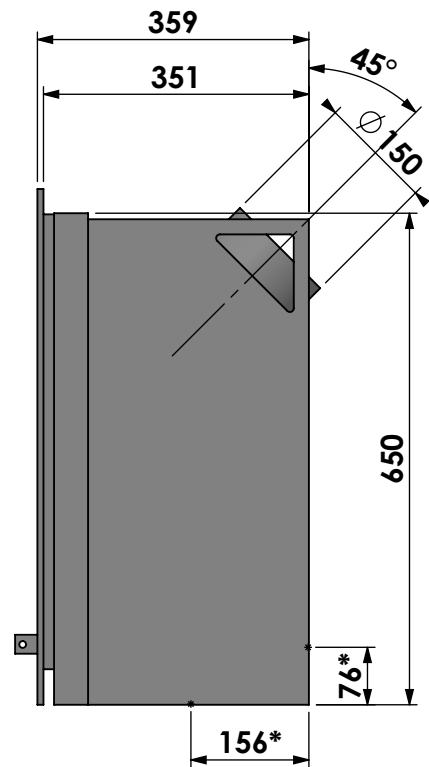

* = optional air inlet $\varnothing$ 125 mm

barbas

Barbas Bellfires B.V.
Hallenstraat 17
5531 AB Bladel
The Netherlands
www.barbasbellfires.com

Name: **Unilux-6 80 45' classic frame**

Modifications reserved

Scale: 1:10
Unit: mm

Version: 0