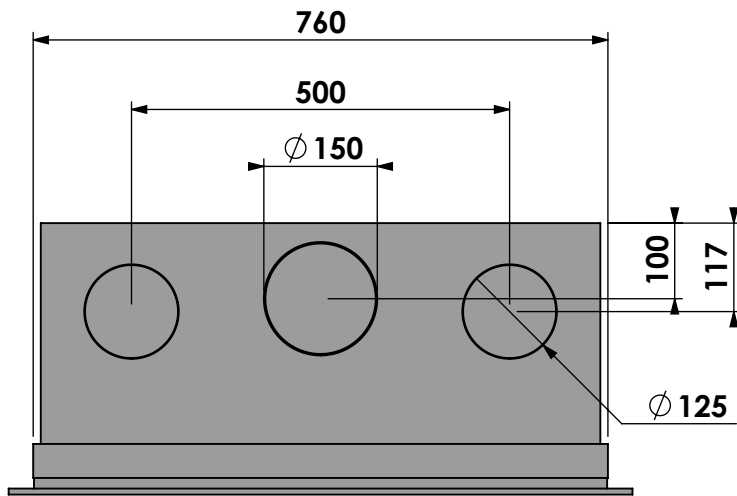

Version: **0**

\* = optional flue gas outlet  $\varnothing$ 150 mm  
 \*\* = optional air inlet  $\varnothing$ 125 mm

**barbas**

Barbas Bellfires B.V.  
 Hallenstraat 17  
 5531 AB Bladel  
 The Netherlands  
 www.barbasbellfires.com

Name: **Unilux-6 80 insert frame**

Modifications reserved

Scale: **1:10**  
 Unit: **mm**

Version: **0**

\* = optional flue gas outlet  $\varnothing$ 150 mm  
 \*\* = optional air inlet  $\varnothing$ 125 mm

Scale: 1:10  
Unit: mm

Version: 0