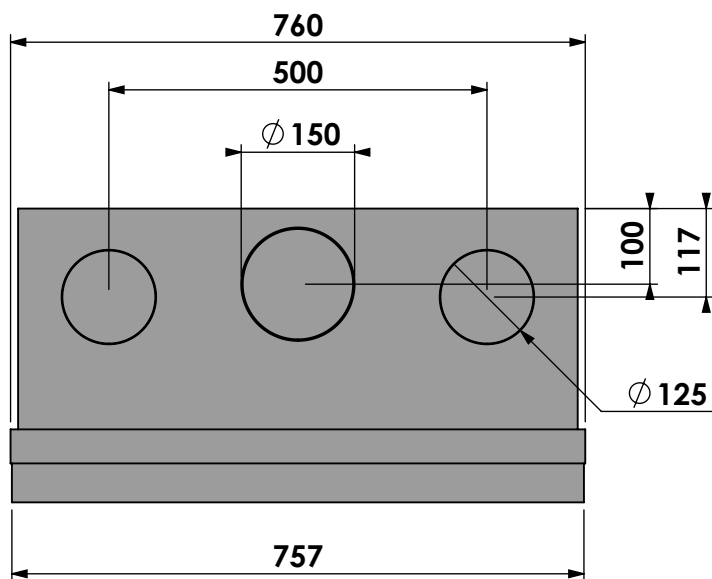

* = optional flue gas outlet $\varnothing$ 150 mm
** = optional air inlet $\varnothing$ 125 mm

barbas

Barbas Bellfires B.V.
Hallenstraat 17
5531 AB Bladel
The Netherlands
www.barbasbellfires.com

Name: **Unilux-6 80 insert frame**

Modifications reserved

Scale: **1:10**
Unit: **mm**

Version: **0**