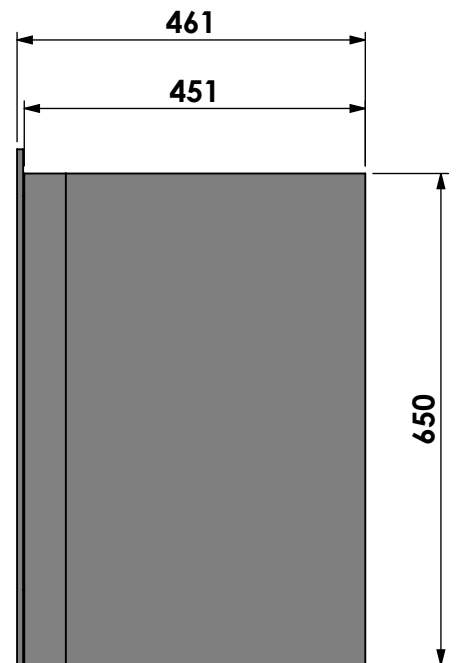

barbas

Barbas Bellfires B.V.
Hallenstraat 17
5531 AB Bladel
The Netherlands
www.barbasbellfires.com

Name: **Universal 6-85 classic frame**

Modifications reserved

Scale: **1:10**
Unit: **mm**

Version: **0**