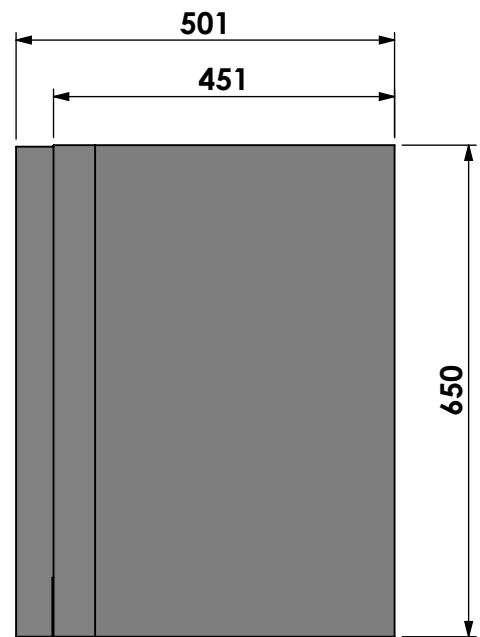

barbas

Barbas Bellfires B.V.
Hallenstraat 17
5531 AB Bladel
The Netherlands
www.barbasbellfires.com

Name: **Universal 6-85 insert frame**

Modifications reserved

Scale: **1:10**
Unit: **mm**

Version: **0**