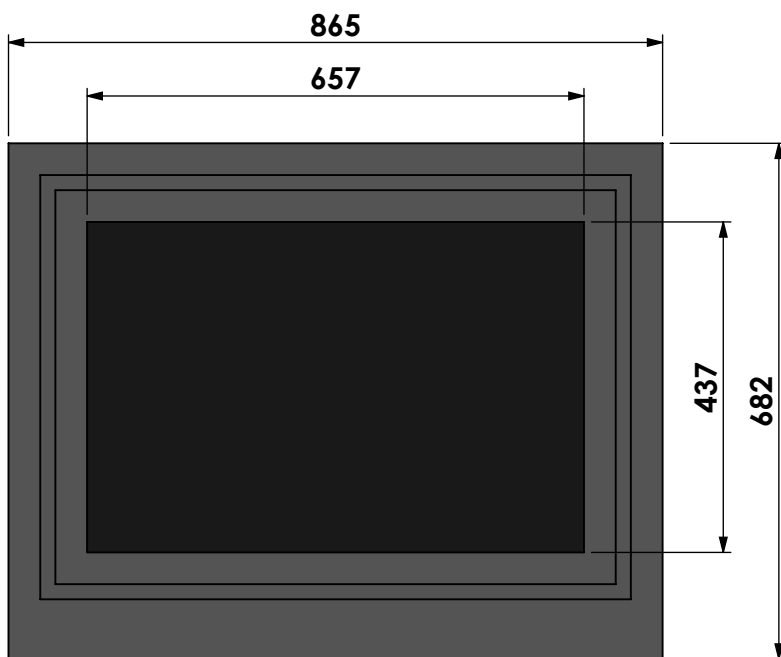

barbas

Barbas Bellfires B.V.
Hallenstraat 17
5531 AB Bladel
The Netherlands
www.barbasbellfires.com

Name: **Universal 6-85 classic frame**

Modifications reserved

Scale: **1:10**
Unit: **mm**

Version: **0**