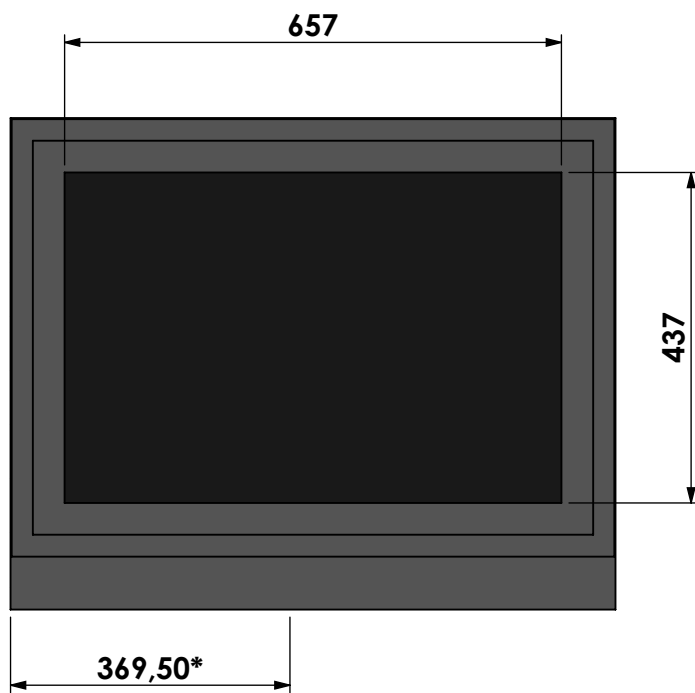

* = optional air inlet

barbas

Barbas Bellfires B.V.
Hallenstraat 17
5531 AB Bladel
The Netherlands
www.barbasbellfires.com

Name: **Universal 6-85 frameless**

Modifications reserved

Scale: **1:10**
Unit: **mm**

Version: **0**