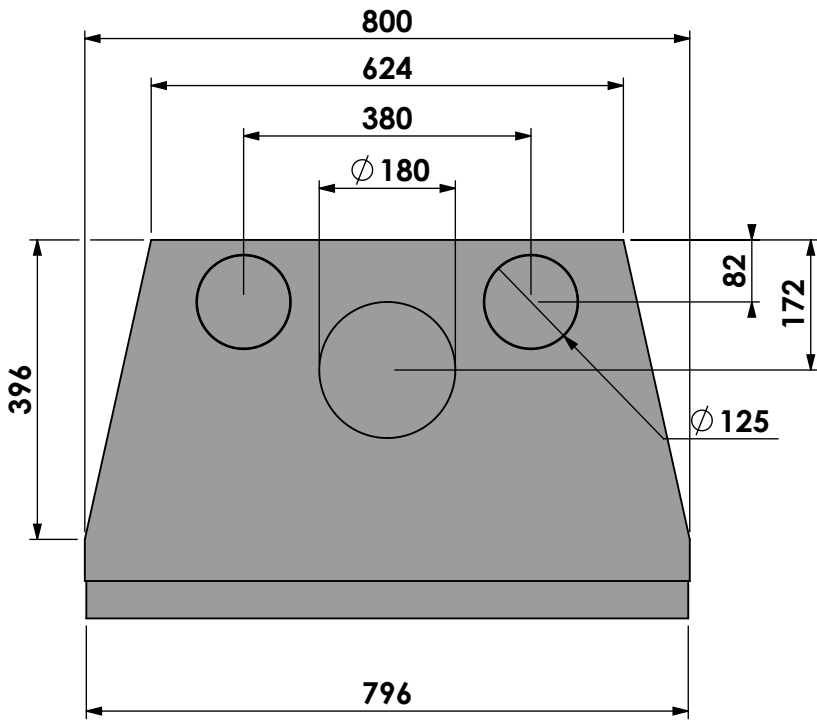

Scale: **1:10**  
 Unit: **mm**

Version: **0**

**barbas**

Barbas Bellfires B.V.  
 Hallenstraat 17  
 5531 AB Bladel  
 The Netherlands  
[www.barbasbellfires.com](http://www.barbasbellfires.com)

Name: **Universal 6-85 built-in frame**

Name: **Universal 6-85 frameless**

Modifications reserved

Scale: **1:10**  
 Unit: **mm**

Version: **0**