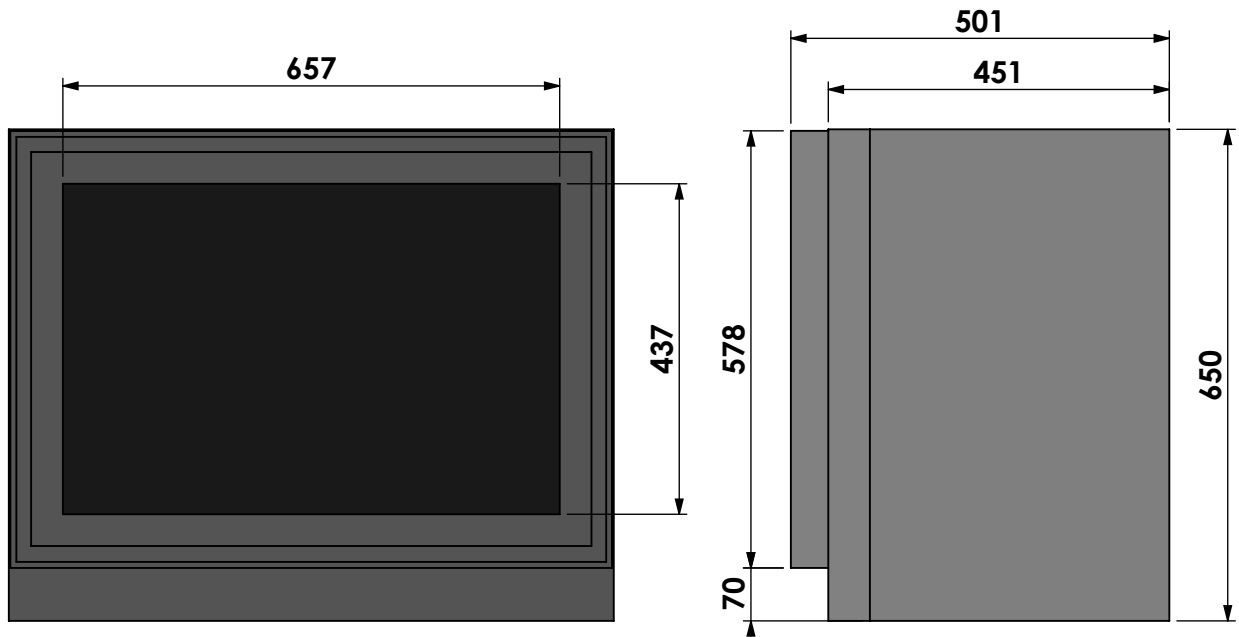

Scale: **1:10**  
 Unit: **mm**

Version: **0**

**barbas**

Barbas Bellfires B.V.  
 Hallenstraat 17  
 5531 AB Bladel  
 The Netherlands  
[www.barbasbellfires.com](http://www.barbasbellfires.com)

Name: **Universal 6-85 built-in frame**

Name: **Universal 6-85 frameless**

Modifications reserved

Scale: **1:10**  
 Unit: **mm**

Version: **0**