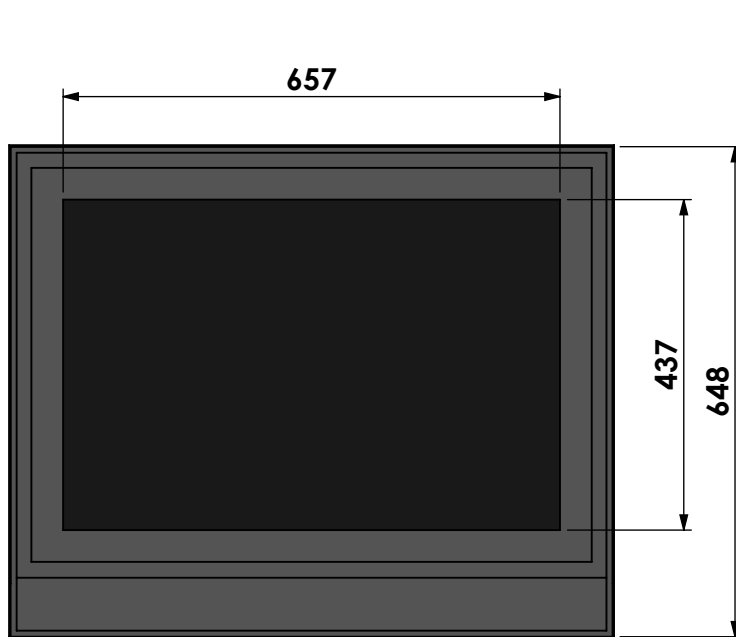

barbas

Barbas Bellfires B.V.
Hallenstraat 17
5531 AB Bladel
The Netherlands
www.barbasbellfires.com

Name: **Universal 6-85 insert frame**

Modifications reserved

Scale: **1:10**
Unit: **mm**

Version: **0**