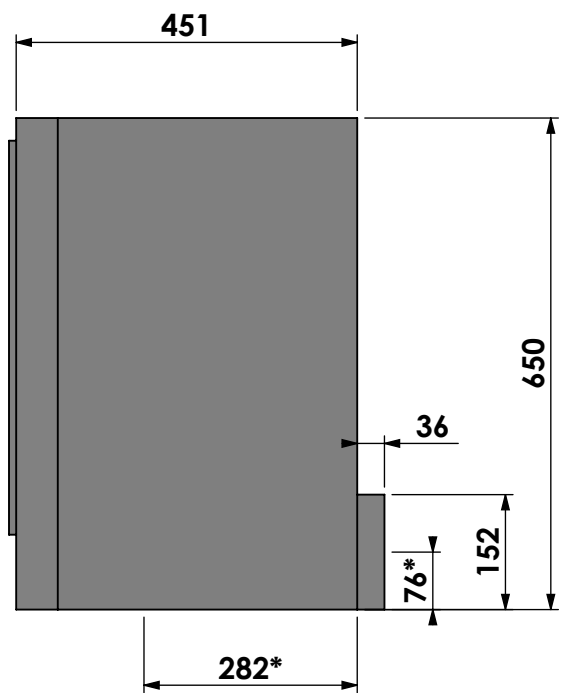

* = optional air inlet

barbas

Barbas Bellfires B.V.
Hallenstraat 17
5531 AB Bladel
The Netherlands
www.barbasbellfires.com

Name: **Universal 6-85 frameless**

Modifications reserved

Scale: **1:10**
Unit: **mm**

Version: **0**