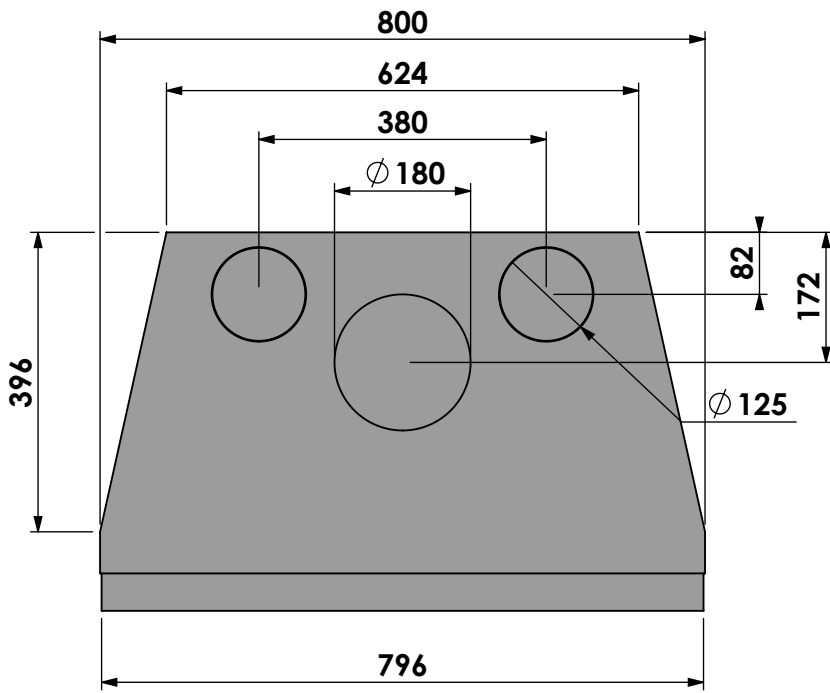

barbas

Barbas Bellfires B.V.
Hallenstraat 17
5531 AB Bladel
The Netherlands
www.barbasbellfires.com

Name: **Universal 6-85 insert frame**

Modifications reserved

Scale: **1:10**
Unit: **mm**

Version: **0**