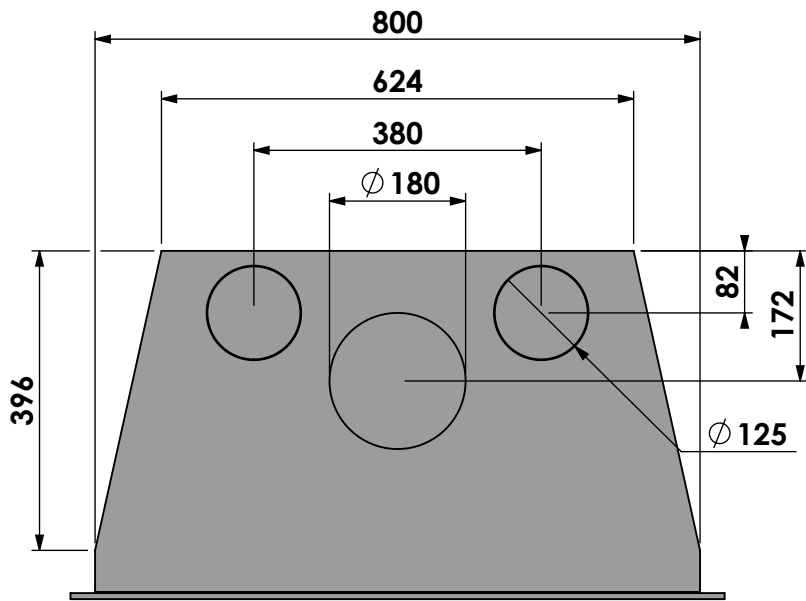

barbas

Barbas Bellfires B.V.
Hallenstraat 17
5531 AB Bladel
The Netherlands
www.barbasbellfires.com

Name: **Universal 6-85 classic frame**

Modifications reserved

Scale: **1:10**
Unit: **mm**

Version: **0**