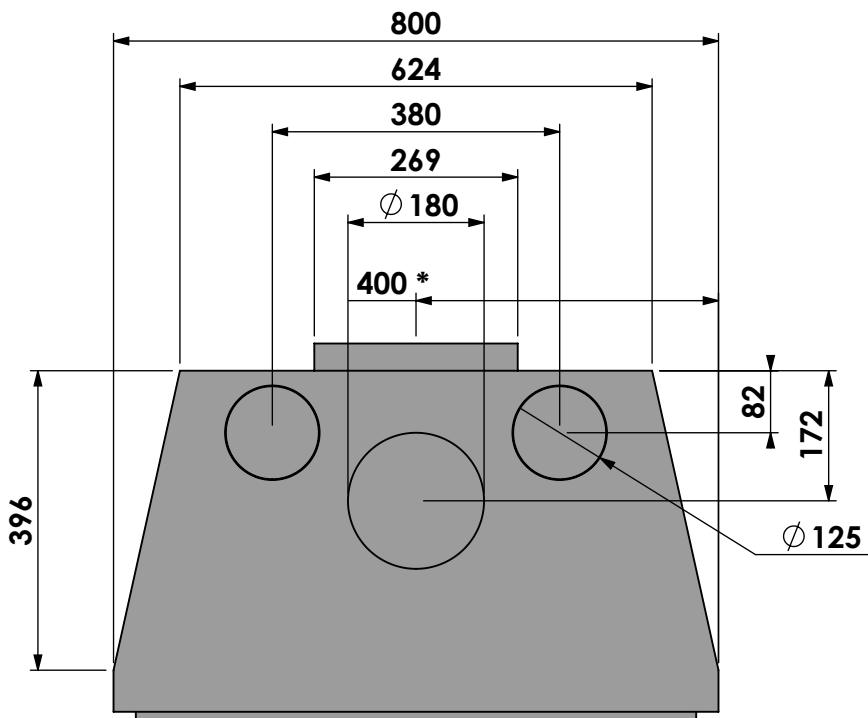

* = optional air inlet

barbas

Barbas Bellfires B.V.
Hallenstraat 17
5531 AB Bladel
The Netherlands
www.barbasbellfires.com

Name: **Universal 6-85 frameless**

Modifications reserved

Scale: **1:10**
Unit: **mm**

Version: **0**