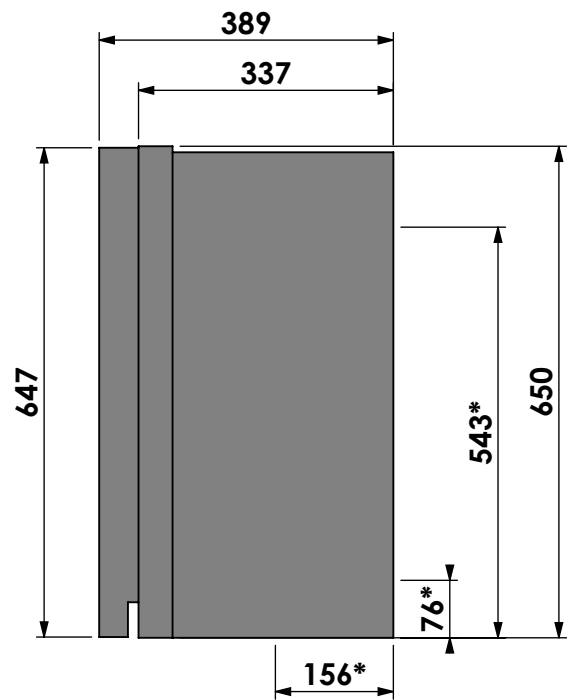

* = optional flue gas outlet $\varnothing$ 150 mm
** = optional air inlet $\varnothing$ 125 mm

barbas

Barbas Bellfires B.V.
Hallenstraat 17
5531 AB Bladel
The Netherlands
www.barbasbellfires.com

Name: **Unilux-6 67 insert frame**

Modifications reserved

Scale: 1:10
Unit: mm

Version: 0