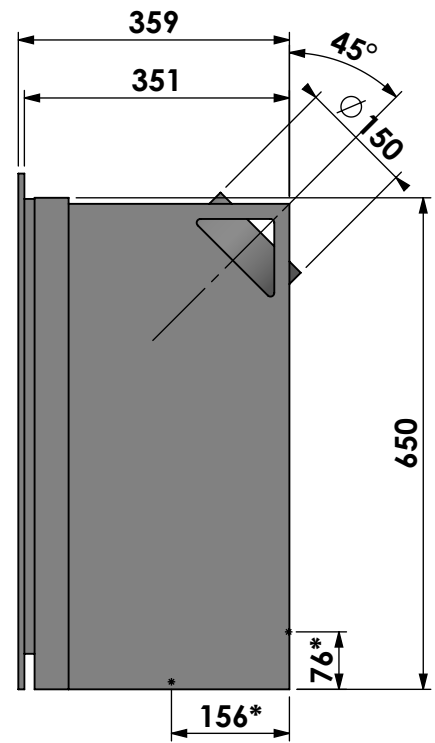

* = optional air inlet $\varnothing$ 125 mm

barbas

Barbas Bellfires B.V.
Hallenstraat 17
5531 AB Bladel
The Netherlands
www.barbasbellfires.com

Name: **Unilux-6 67 45' classic frame**

Modifications reserved

Scale: **1:10**
Unit: **mm**

Version: **0**