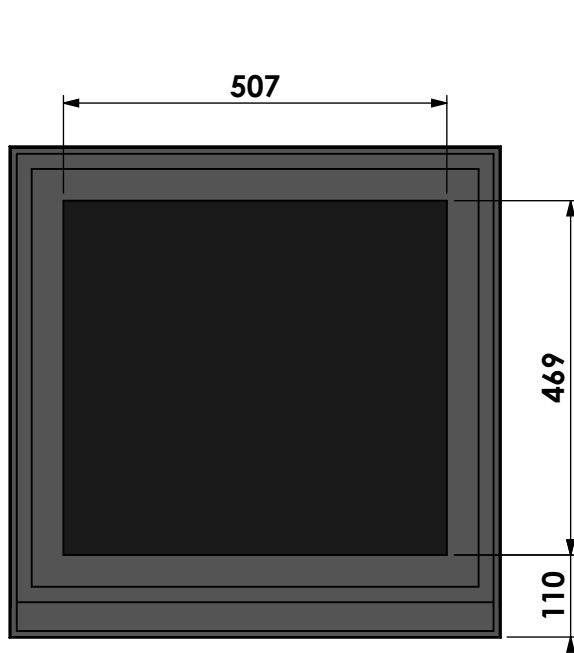

* = optional flue gas outlet $\varnothing$ 150 mm
** = optional air inlet $\varnothing$ 125 mm

barbas

Barbas Bellfires B.V.
Hallenstraat 17
5531 AB Bladel
The Netherlands
www.barbasbellfires.com

Name: **Unilux-6 67 insert frame**

Modifications reserved

Scale: 1:10
Unit: mm

Version: 0