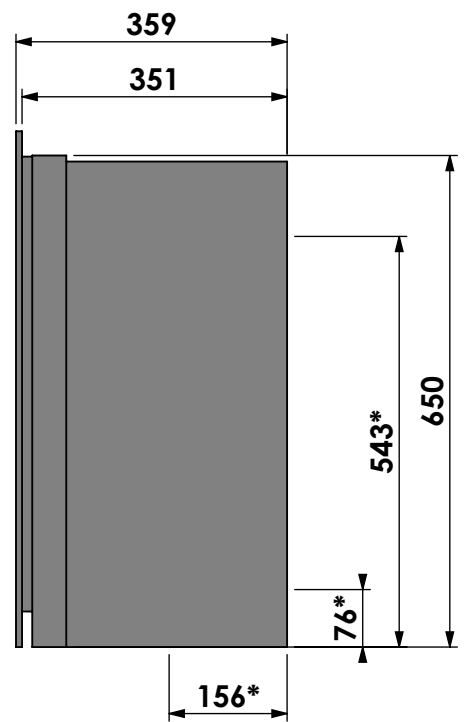

* = optional flue gas outlet $\varnothing$ 150 mm
** = optional air inlet $\varnothing$ 125 mm

barbas

Barbas Bellfires B.V.
Hallenstraat 17
5531 AB Bladel
The Netherlands
www.barbasbellfires.com

Name: **Unilux-6 67 classic frame**

Modifications reserved

Scale: **1:10**
Unit: **mm**

Version: **0**