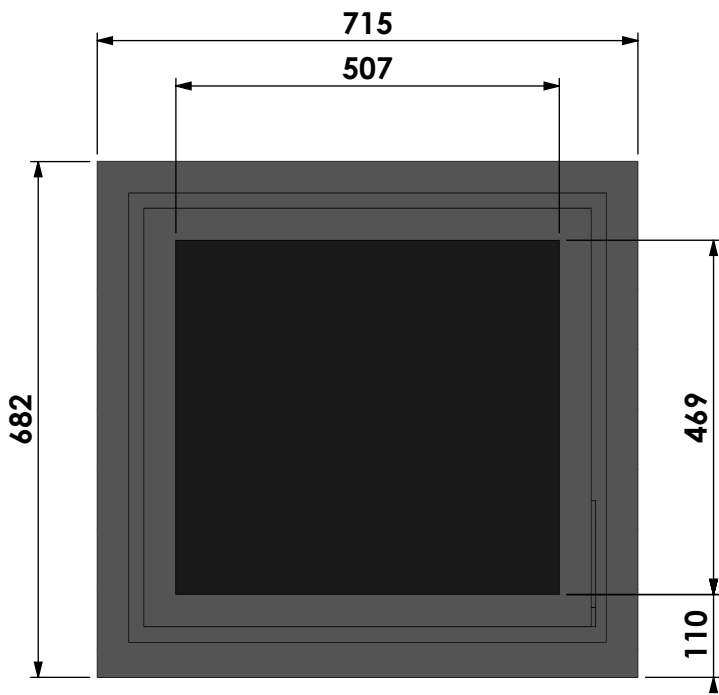

* = optional air inlet $\varnothing$ 125 mm

barbas

Barbas Bellfires B.V.
Hallenstraat 17
5531 AB Bladel
The Netherlands
www.barbasbellfires.com

Name: **Unilux-6 67 45' classic frame**

Modifications reserved

Scale: **1:10**
Unit: **mm**

Version: **0**