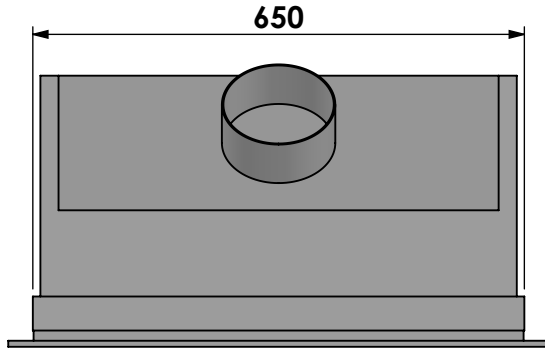

* = optional air inlet $\varnothing$ 125 mm

barbas

Barbas Bellfires B.V.
Hallenstraat 17
5531 AB Bladel
The Netherlands
www.barbasbellfires.com

Name: **Unilux-6 67 45' classic frame**

Modifications reserved

Scale: **1:10**
Unit: **mm**

Version: **0**