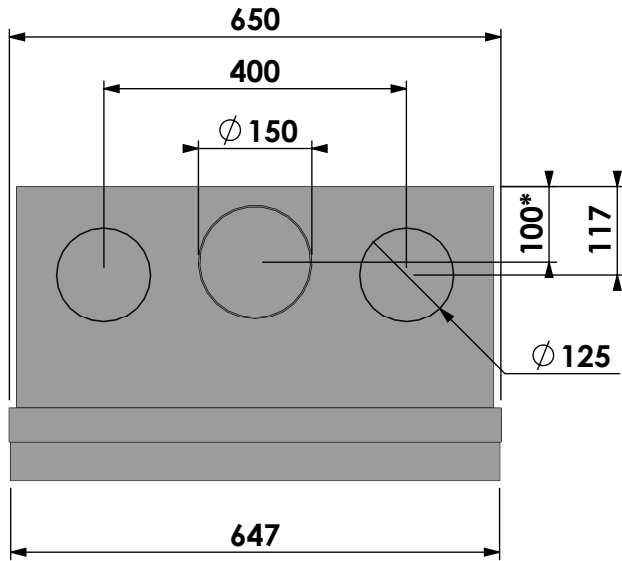

* = optional flue gas outlet $\varnothing$ 150 mm
** = optional air inlet $\varnothing$ 125 mm

barbas

Barbas Bellfires B.V.
Hallenstraat 17
5531 AB Bladel
The Netherlands
www.barbasbellfires.com

Name: **Unilux-6 67 insert frame**

Modifications reserved

Scale: 1:10
Unit: mm

Version: 0