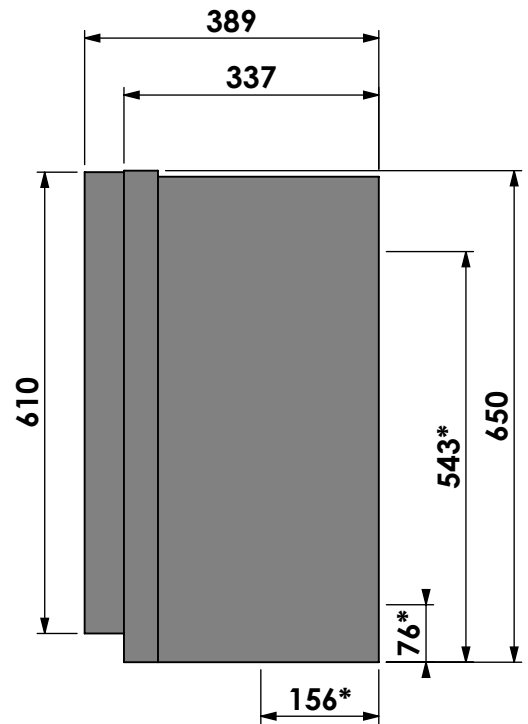

* = optional flue gas outlet \varnothing 150 mm
 ** = optional air inlet \varnothing 125 mm

barbas

Barbas Bellfires B.V.
 Hallenstraat 17
 5531 AB Bladel
 The Netherlands
 www.barbasbellfires.com

Name: **Unilux-6 67 frameless**

Modifications reserved

Scale: **1:10**
 Unit: **mm**

Version: **0**

* = optional flue gas outlet \varnothing 150 mm
 ** = optional air inlet \varnothing 125 mm

barbas

Barbas Bellfires B.V.
 Hallenstraat 17
 5531 AB Bladel
 The Netherlands
 www.barbasbellfires.com

Name: **Unilux-6 67 45' classic frame**

Modifications reserved

Scale: **1:10**
Unit: **mm**

Version: **0**