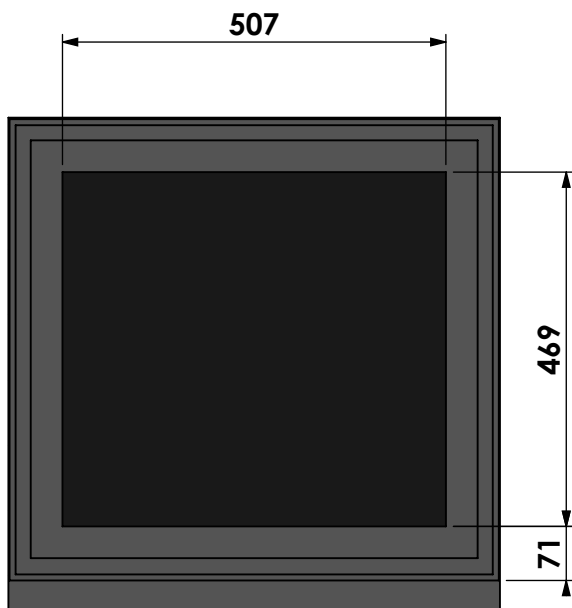

Modifications reserved

Scale: **1:10**
 Unit: **mm**

Version: **0**

* = optional flue gas outlet \varnothing 150 mm
 ** = optional air inlet \varnothing 125 mm

barbas

Barbas Bellfires B.V.
 Hallenstraat 17
 5531 AB Bladel
 The Netherlands
 www.barbasbellfires.com

Name: **Unilux-6 67 45' classic frame**

Modifications reserved

Scale: **1:10**
Unit: **mm**

Version: **0**