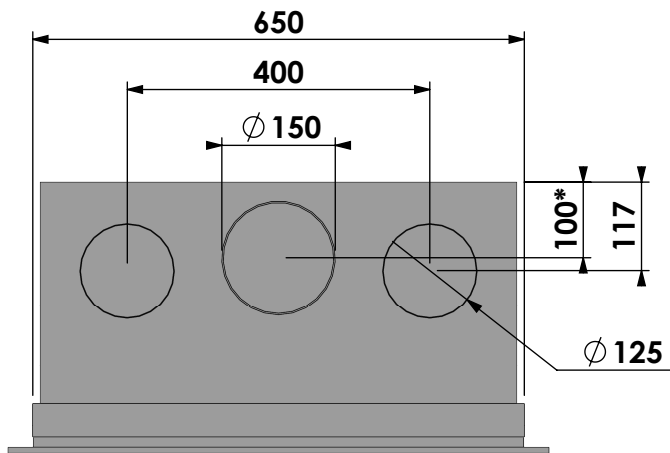

Name: **Unilux-6 67 built-in frame**

Modifications reserved

Scale: 1:10
 Unit: mm

Version: 0

* = optional flue gas outlet \varnothing 150 mm
 ** = optional air inlet \varnothing 125 mm

barbas

Barbas Bellfires B.V.
 Hallenstraat 17
 5531 AB Bladel
 The Netherlands
 www.barbasbellfires.com

Name: **Unilux-6 67 insert frame**

Modifications reserved

Scale: 1:10
 Unit: mm

Version: 0

* = optional flue gas outlet \varnothing 150 mm
** = optional air inlet \varnothing 125 mm

barbas

Barbas Bellfires B.V.
Hallenstraat 17
5531 AB Bladel
The Netherlands
www.barbasbellfires.com

Name: **Unilux-6 67 45' classic frame**

Modifications reserved

Scale: **1:10**
Unit: **mm**

Version: **0**