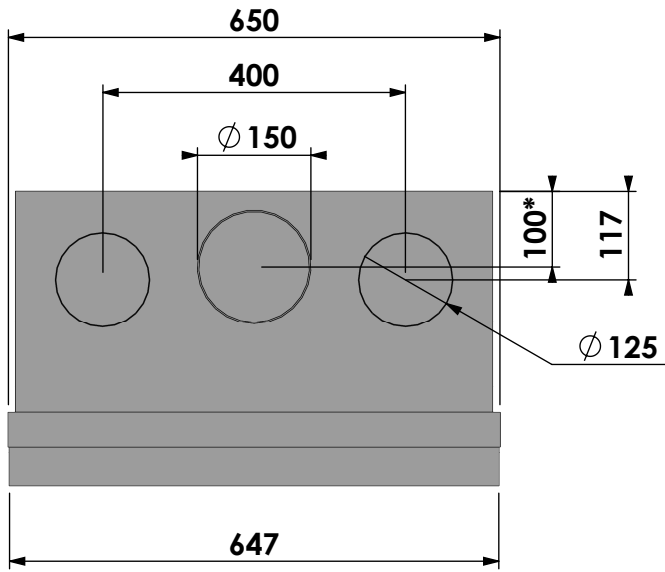

Modifications reserved

Scale: **1:10**
 Unit: **mm**

Version: **0**

* = optional flue gas outlet \varnothing 150 mm
 ** = optional air inlet \varnothing 125 mm

barbas

Barbas Bellfires B.V.
 Hallenstraat 17
 5531 AB Bladel
 The Netherlands
 www.barbasbellfires.com

Name: **Unilux-6 67 45' classic frame**

Modifications reserved

Scale: **1:10**
Unit: **mm**

Version: **0**