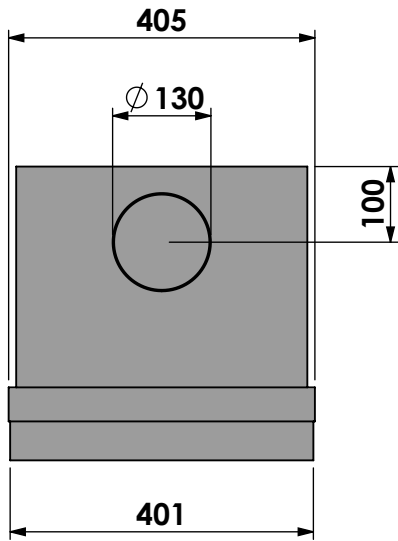

* = optional flue gas outlet $\varnothing$ 130 mm
** = optional air inlet $\varnothing$ 80 mm

barbas

Barbas Bellfires B.V.
Hallenstraat 17
5531 AB Bladel
The Netherlands
www.barbasbellfires.com

Name: **Unilux-6 40 insert frame**

Modifications reserved

Scale: **1:10**
Unit: **mm**

Version: **0**