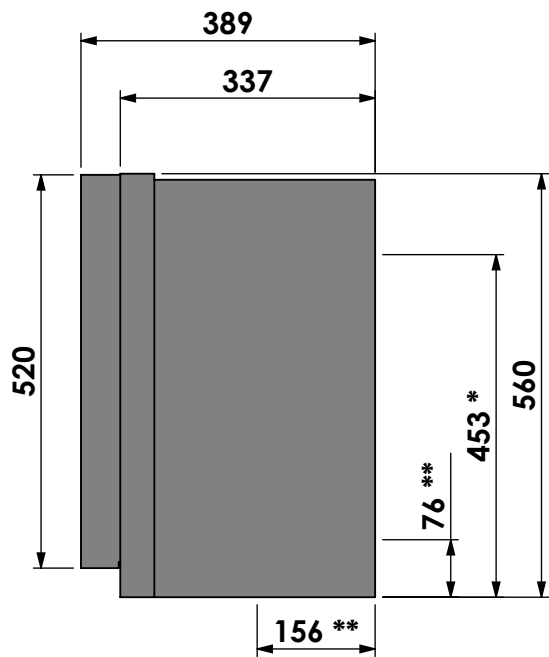

* = optional flue gas outlet \varnothing 130 mm
 ** = optional air inlet \varnothing 80 mm

barbas

Barbas Bellfires B.V.
 Hallenstraat 17
 5531 AB Bladel
 The Netherlands
 www.barbasbellfires.com

Name: **Unilux-6 40 frameless**

Modifications reserved

Scale: **1:10**
 Unit: **mm**

Version: **0**

* = optional flue gas outlet \varnothing 130 mm
 ** = optional air inlet \varnothing 80 mm

barbas

Barbas Bellfires B.V.
 Hallenstraat 17
 5531 AB Bladel
 The Netherlands
 www.barbasbellfires.com

Name: **Unilux-6 40 45' classic frame**

Modifications reserved

Scale: **1:10**
Unit: **mm**

Version: **0**