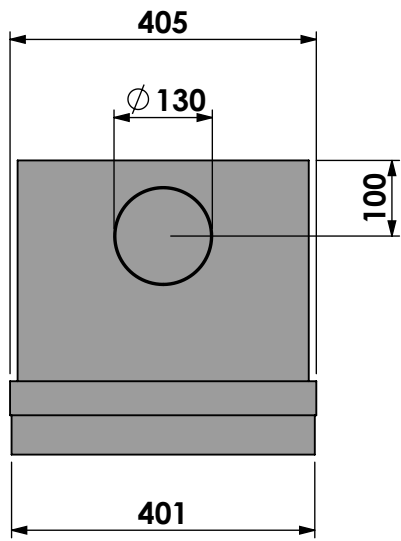

Modifications reserved

Scale: **1:10**
 Unit: **mm**

Version: **0**

* = optional flue gas outlet \varnothing 130 mm
 ** = optional air inlet \varnothing 80 mm

barbas

Barbas Bellfires B.V.
 Hallenstraat 17
 5531 AB Bladel
 The Netherlands
 www.barbasbellfires.com

Name: **Unilux-6 40 45' classic frame**

Modifications reserved

Scale: **1:10**
Unit: **mm**

Version: **0**