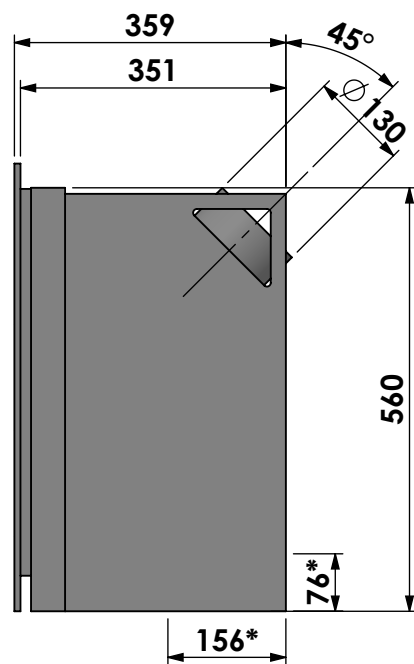

* = optional air inlet $\varnothing 80$ mm

barbas

Barbas Bellfires B.V.
Hallenstraat 17
5531 AB Bladel
The Netherlands
www.barbasbellfires.com

Name: **Unilux-6 40 45' classic frame**

Modifications reserved

Scale: **1:10**
Unit: **mm**

Version: **0**