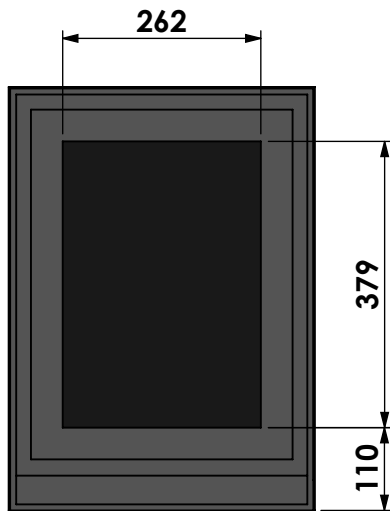

* = optional flue gas outlet $\varnothing$ 130 mm
** = optional air inlet $\varnothing$ 80 mm

barbas

Barbas Bellfires B.V.
Hallenstraat 17
5531 AB Bladel
The Netherlands
www.barbasbellfires.com

Name: **Unilux-6 40 insert frame**

Modifications reserved

Scale: **1:10**
Unit: **mm**

Version: **0**