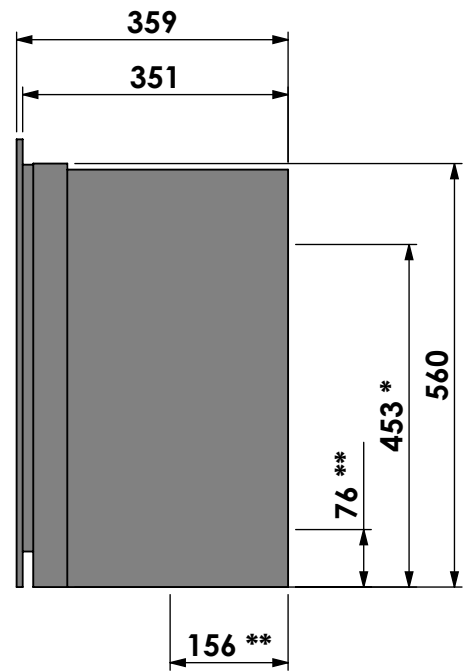

* = optional flue gas outlet ϕ 130 mm
** = optional air inlet ϕ 80 mm

barbas

Barbas Bellfires B.V.
Hallenstraat 17
5531 AB Bladel
The Netherlands
www.barbasbellfires.com

Name: **Unilux-6 40 classic frame**

Modifications reserved

Scale: 1:10
Unit: mm

Version: 0