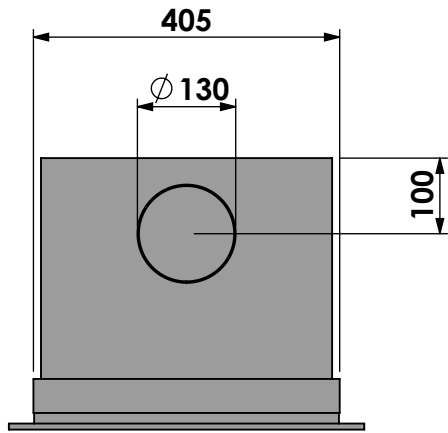

* = optional flue gas outlet ϕ 130 mm
** = optional air inlet ϕ 80 mm

barbas

Barbas Bellfires B.V.
Hallenstraat 17
5531 AB Bladel
The Netherlands
www.barbasbellfires.com

Name: **Unilux-6 40 classic frame**

Modifications reserved

Scale: 1:10
Unit: mm

Version: 0