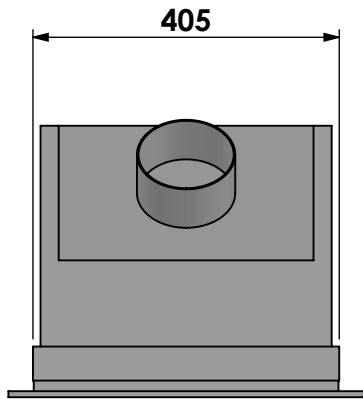

* = optional air inlet $\varnothing 80$ mm

barbas

Barbas Bellfires B.V.
Hallenstraat 17
5531 AB Bladel
The Netherlands
www.barbasbellfires.com

Name: **Unilux-6 40 45' classic frame**

Modifications reserved

Scale: **1:10**
Unit: **mm**

Version: **0**