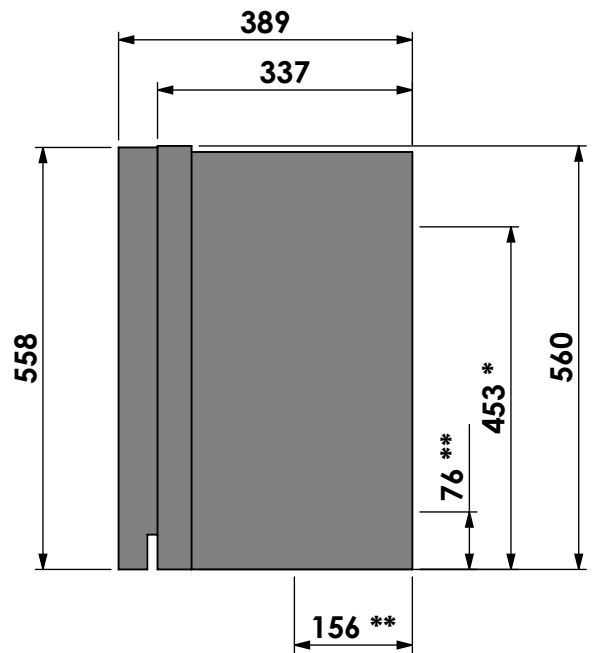

* = optional flue gas outlet $\varnothing$ 130 mm
** = optional air inlet $\varnothing$ 80 mm

barbas

Barbas Bellfires B.V.
Hallenstraat 17
5531 AB Bladel
The Netherlands
www.barbasbellfires.com

Name: **Unilux-6 40 insert frame**

Modifications reserved

Scale: **1:10**
Unit: **mm**

Version: **0**