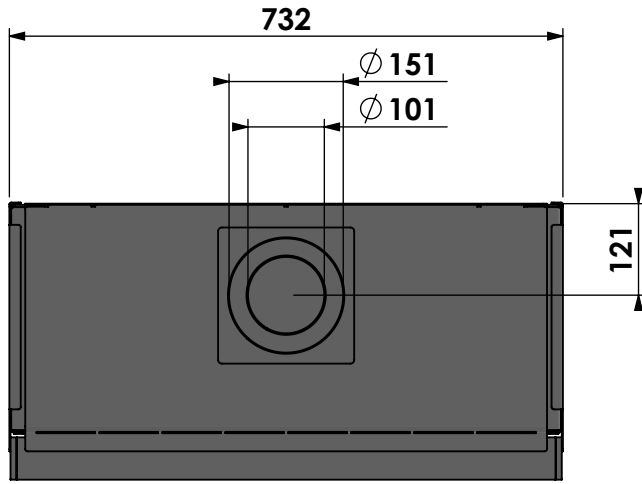

Modifications reserved

Projection: American

Scale: **1:10**
Unit: **mm**

Version: **0**

verdiept kader 15mm
 insert frame 15mm
 cadre de profondeur 15mm
 vertiefter Rahmen 15mm

bellfires

Barbas Bellfires B.V.
 Hallenstraat 17
 5531 AB Bladel
 The Netherlands
www.barbasbellfires.com