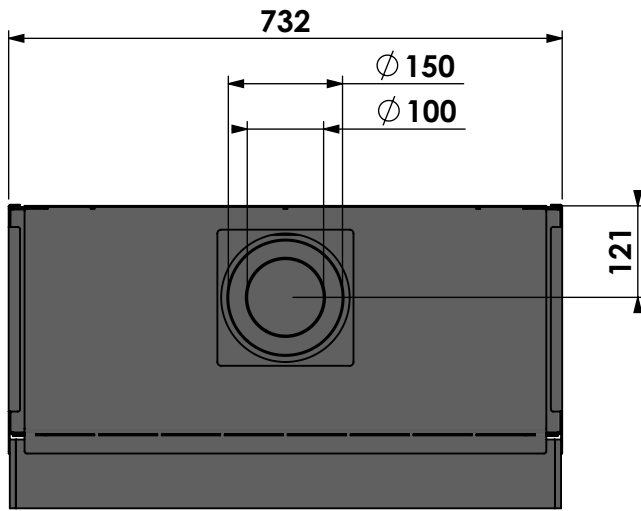

verdiept kader 50mm
insert frame 50mm
cadre de profondeur 50mm
vertiefter Rahmen 50mm

bellfires

Barbas Bellfires B.V.
Hallenstraat 17
5531 AB Bladel
The Netherlands
www.barbasbellfires.com

Name: **Smart Bell 75-80**

Modifications reserved

Scale: **1:10**
Unit: **mm**

Version: **0**