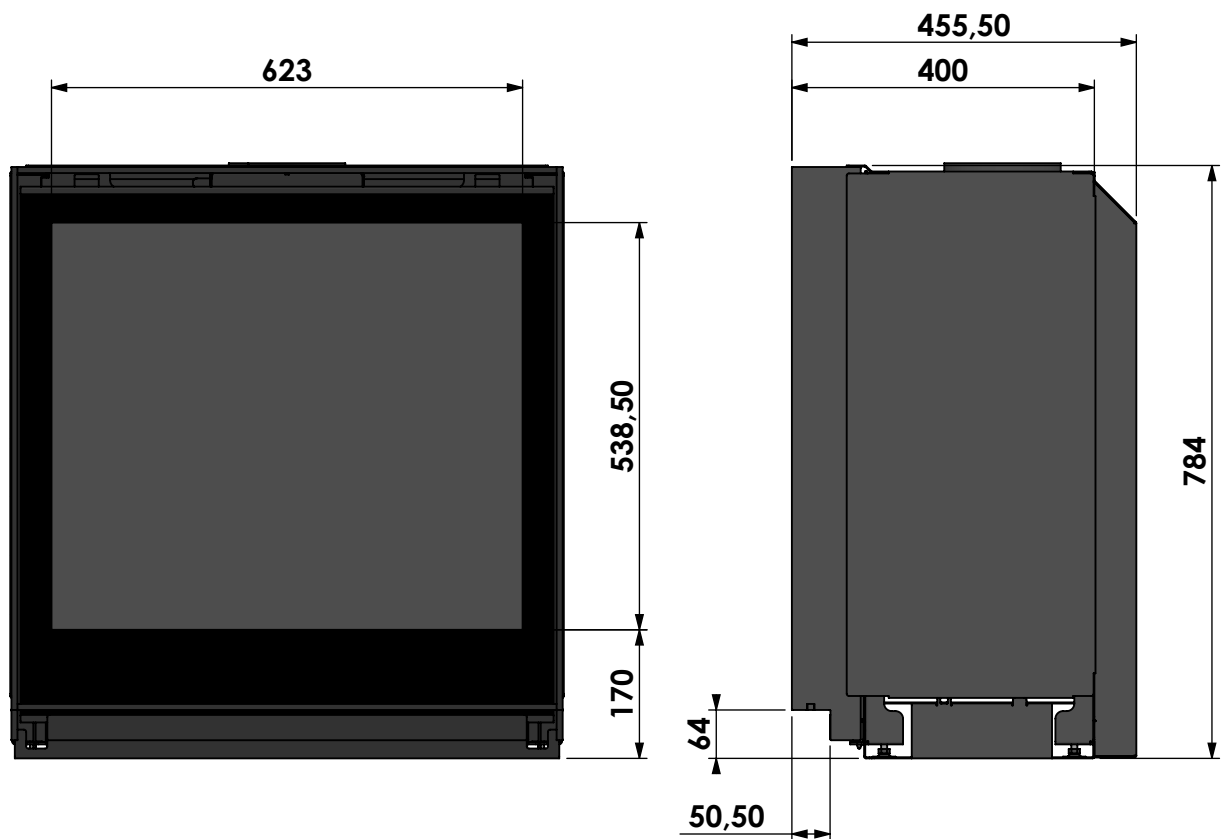

verdiept kader 50mm met convectieventilator
insert frame 50mm with convection ventilator
cadre de profondeur 50mm avec ventilateur de convection
vertiefter Rahmen 50mm mit Konvektionsventilator