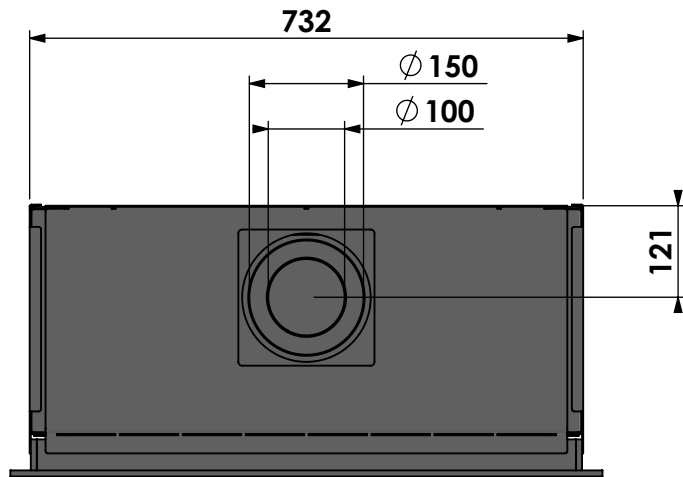

Scale: **1:10**
 Unit: **mm**

Version: **0**

klassiek kader 35mm
 classic frame 35mm
 cadre classique 35mm
 klassischer Rahmen 35mm

bellfires

Barbas Bellfires B.V.
 Hallenstraat 17
 5531 AB Bladel
 The Netherlands
www.barbasbellfires.com

Name: **Smart Bell 75-80**

Modifications reserved

Projection: American

Scale: **1:10**
Unit: **mm**

Version: **0**

klassiek kader 52mm
 classic frame 52mm
 cadre classique 52mm
 klassischer Rahmen 52mm

bellfires