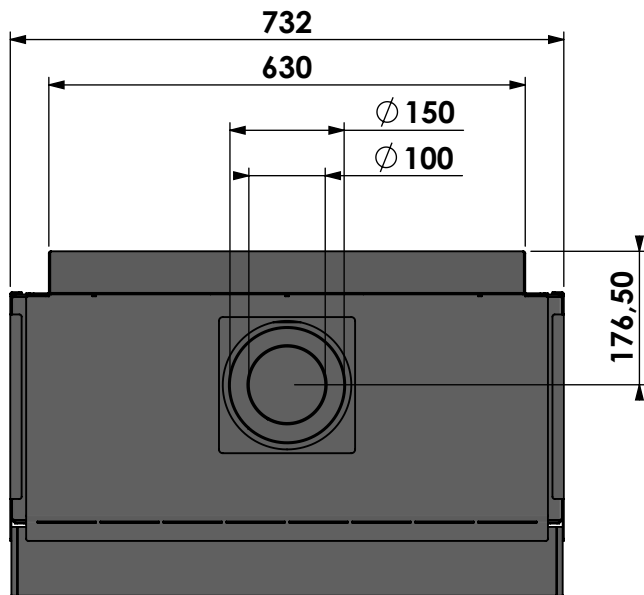

verdiept kader 50mm met convectieventilator
insert frame 50mm with convection ventilator
cadre de profondeur 50mm avec ventilateur de convection
vertiefter Rahmen 50mm mit Konvektionsventilator