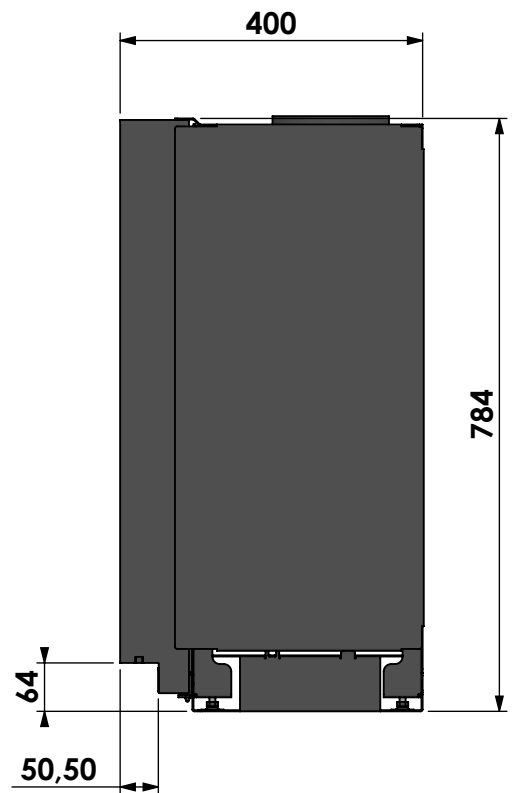

verdiept kader 50mm
insert frame 50mm
cadre de profondeur 50mm
vertiefter Rahmen 50mm

bellfires

Barbas Bellfires B.V.
Hallenstraat 17
5531 AB Bladel
The Netherlands
www.barbasbellfires.com

Name: **Smart Bell 75-80**

Modifications reserved

Scale: **1:10**
Unit: **mm**

Version: **0**