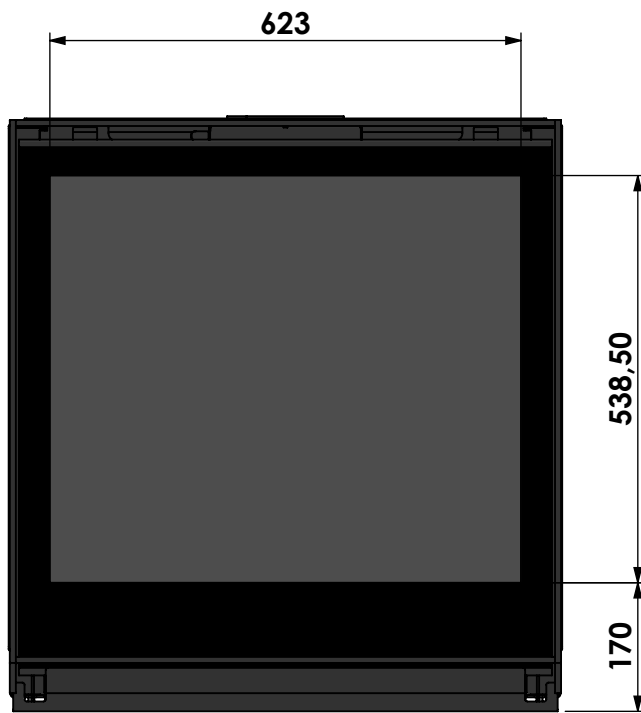

verdiept kader 50mm
insert frame 50mm
cadre de profondeur 50mm
vertiefter Rahmen 50mm

bellfires

Barbas Bellfires B.V.
Hallenstraat 17
5531 AB Bladel
The Netherlands
www.barbasbellfires.com

Name: **Smart Bell 75-80**

Modifications reserved

Scale: **1:10**
Unit: **mm**

Version: **0**