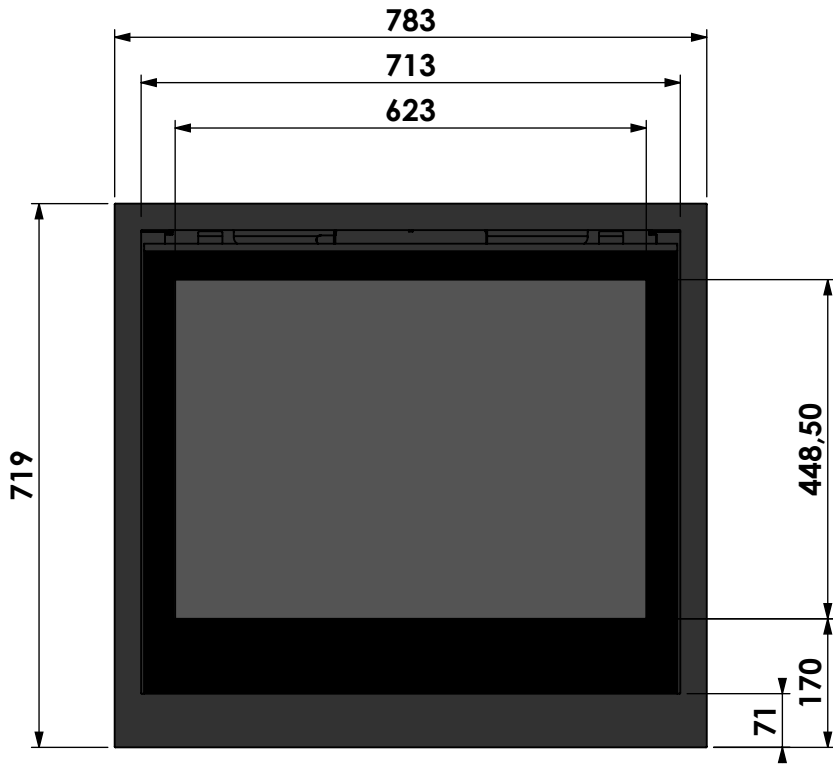

Name: **Smart Bell 75-70**

Modifications  
 reserved

Scale: **1:10**  
 Unit: **mm**

Version:  
**0**

klassiek kader 35mm  
 classic frame 35mm  
 cadre classique 35mm  
 klassischer Rahmen 35mm

**bellfires**

Name: **Smart Bell 75-70**

Modifications reserved

Projection: American

Scale: **1:10**  
Unit: **mm**

Version: **0**

verdiept kader 15mm  
 insert frame 15mm  
 cadre de profondeur 15mm  
 vertiefter Rahmen 15mm