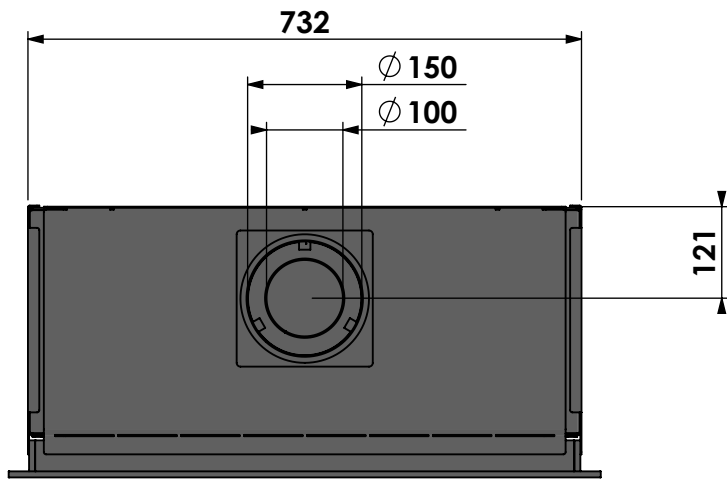

Name: **Smart Bell 75-70**

Modifications  
 reserved

Scale: **1:10**  
 Unit: **mm**

Version:  
**0**

klassiek kader 35mm  
 classic frame 35mm  
 cadre classique 35mm  
 klassischer Rahmen 35mm

**bellfires**

Scale:

**1:10**

Version:

**0**

Unit:

**mm**

klassiek kader 52mm  
 classic frame 52mm  
 cadre classique 52mm  
 klassischer Rahmen 52mm

**bellfires**

Name: **Smart Bell 75-70**

Modifications reserved

Projection: American

Scale: **1:10**  
Unit: **mm**

Version: **0**

verdiept kader 15mm  
 insert frame 15mm  
 cadre de profondeur 15mm  
 vertiefter Rahmen 15mm