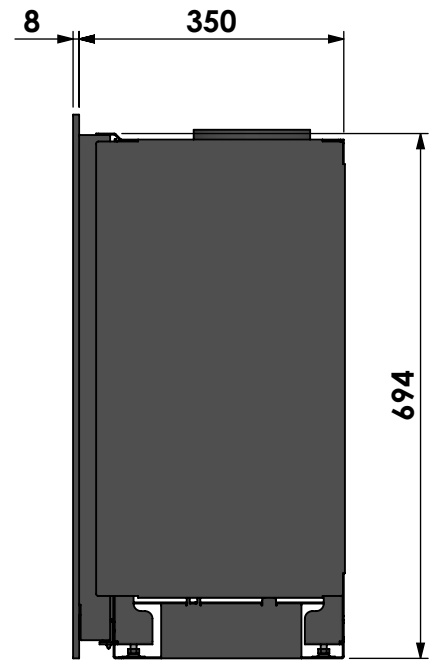

Name: **Smart Bell 75-70**

Modifications  
 reserved

Scale: **1:10**  
 Unit: **mm**

Version:  
**0**

klassiek kader 35mm  
 classic frame 35mm  
 cadre classique 35mm  
 klassischer Rahmen 35mm

**bellfires**

Scale:

**1:10**

Version:

**0**

Unit:

**mm**

klassiek kader 52mm  
 classic frame 52mm  
 cadre classique 52mm  
 klassischer Rahmen 52mm

**bellfires**

Name: **Smart Bell 75-70**

Modifications reserved

Projection: American

Scale: **1:10**  
Unit: **mm**

Version: **0**

verdiept kader 15mm  
 insert frame 15mm  
 cadre de profondeur 15mm  
 vertiefter Rahmen 15mm