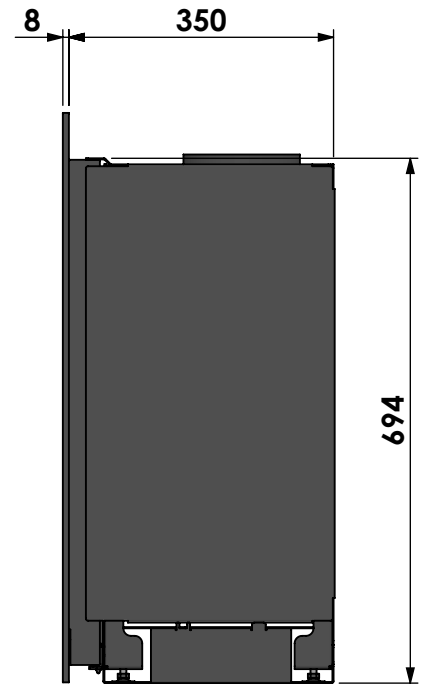

klassiek kader 70mm
classic frame 70mm
cadre classique 70mm
klassischer Rahmen 70mm

bellfires

Barbas Bellfires B.V.
Hallenstraat 17
5531 AB Bladel
The Netherlands
www.barbasbellfires.com

Name: **Smart Bell 75-70**

Modifications reserved

Projection: American

Scale: **1:10**
Unit: **mm**

Version: **0**