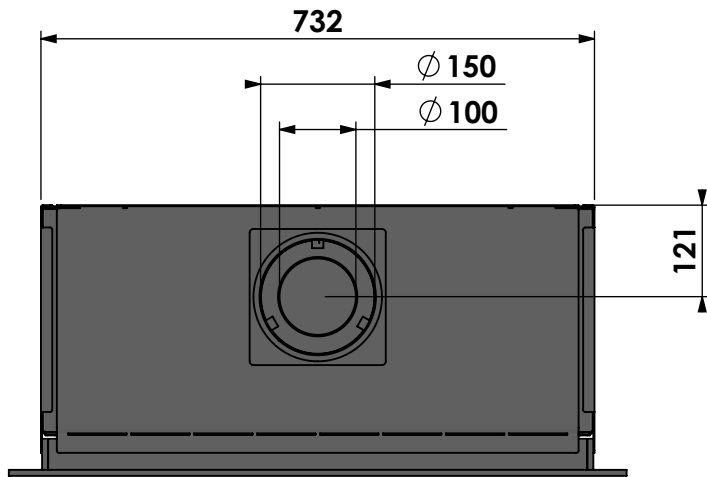

Scale:

**1:10**

Version:

**0**

Unit:

**mm**

klassiek kader 52mm  
 classic frame 52mm  
 cadre classique 52mm  
 klassischer Rahmen 52mm

**bellfires**

Name: **Smart Bell 75-70**

Modifications reserved

Projection: American

Scale: **1:10**  
Unit: **mm**

Version: **0**

verdiept kader 15mm  
 insert frame 15mm  
 cadre de profondeur 15mm  
 vertiefter Rahmen 15mm