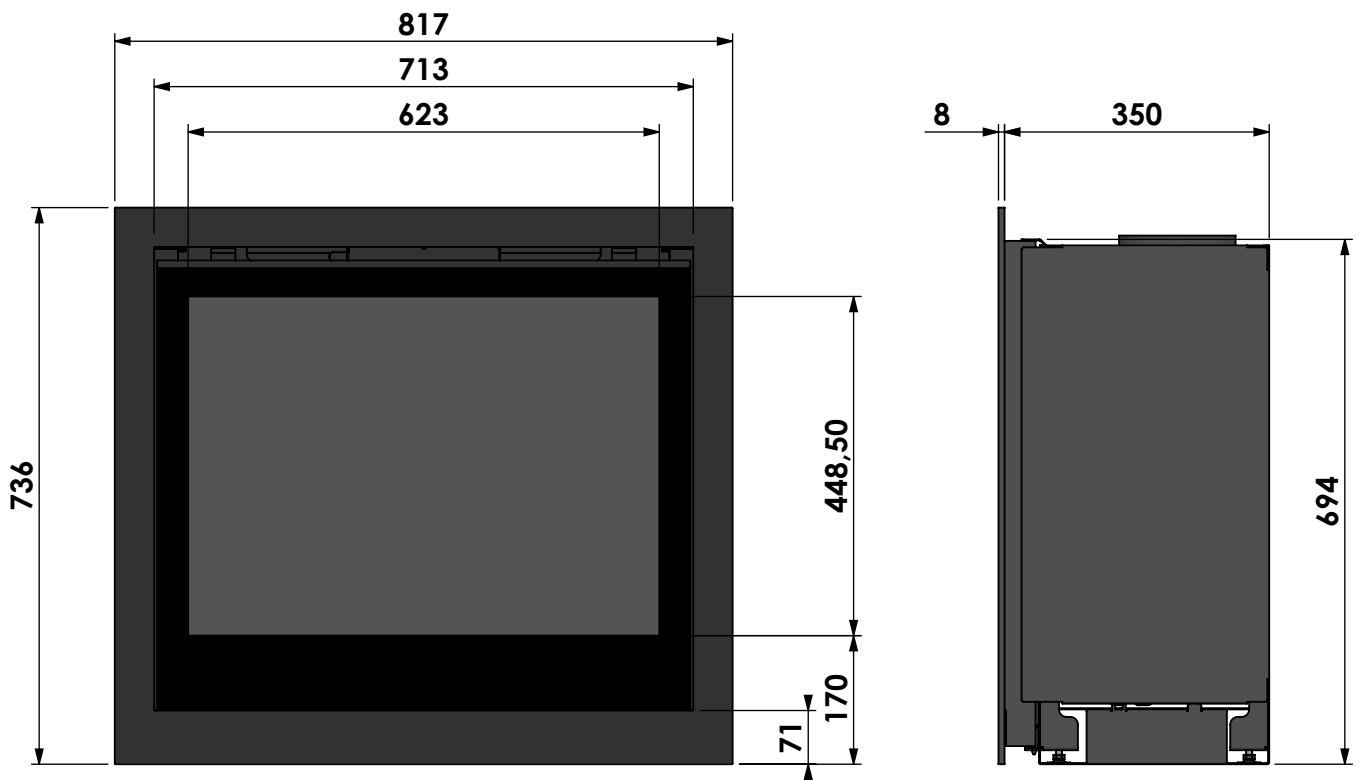

Scale:

**1:10**

Version:

**0**

Unit:

**mm**

klassiek kader 52mm  
 classic frame 52mm  
 cadre classique 52mm  
 klassischer Rahmen 52mm

**bellfires**