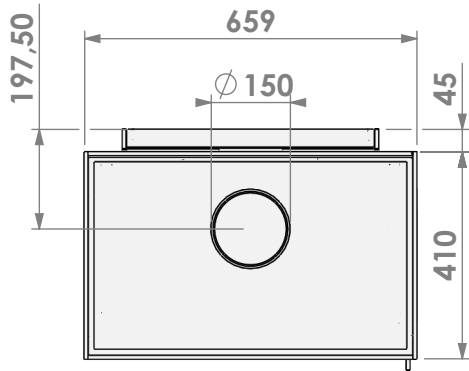

* = optional air inlet \varnothing 125 mm

barbas

Barbas Bellfires B.V.
 Hallenstraat 17
 5531 AB Bladel
 The Netherlands
www.barbasbellfires.com

Name: **BOX Panorama 65**

Modifications reserved

Scale: **1:15**
 Unit: **mm**

Version: **0**

met houtopslagmodule
with log store
avec socle bûcher
mit Holzfach

* = optional air inlet \varnothing 125 mm

barbas

Barbas Bellfires B.V.
Hallenstraat 17
5531 AB Bladel
The Netherlands
www.barbasbellfires.com

Name: **BOX Panorama 65**

Modifications reserved

Scale: **1:15**
Unit: **mm**

Version: **0**

Draagframe hanghaard
 Floating support frame
 Une chaise murale
 Wandhalterung

* = optional air inlet \varnothing 125 mm