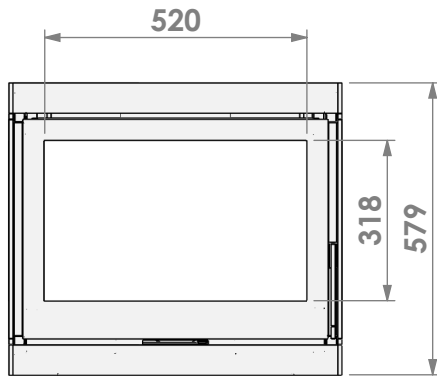

* = optional air inlet \varnothing 125 mm

barbas

Barbas Bellfires B.V.
 Hallenstraat 17
 5531 AB Bladel
 The Netherlands
www.barbasbellfires.com

Name: **BOX Panorama 65**

Modifications reserved

Scale: **1:15**
 Unit: **mm**

Name: **BOX Panorama 65**

Modifications reserved

Scale: **1:15**
Unit: **mm**

Version: **0**

Draagframe hanghaard
 Floating support frame
 Une chaise murale
 Wandhalterung

* = optional air inlet \varnothing 125 mm