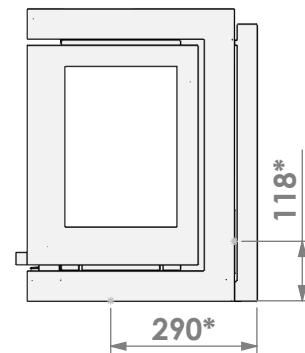

* = optional air inlet \varnothing 125 mm

barbas

Barbas Bellfires B.V.
 Hallenstraat 17
 5531 AB Bladel
 The Netherlands
www.barbasbellfires.com

Name: **BOX Panorama 65**

Modifications reserved

Scale: **1:15**
 Unit: **mm**

Version: **0**

met houtopslagmodule
with log store
avec socle bûcher
mit Holzfach

* = optional air inlet \varnothing 125 mm

barbas

Barbas Bellfires B.V.
Hallenstraat 17
5531 AB Bladel
The Netherlands
www.barbasbellfires.com

Name: **BOX Panorama 65**

Modifications reserved

Scale: **1:15**
Unit: **mm**

Version: **0**

Draagframe hanghaard
 Floating support frame
 Une chaise murale
 Wandhalterung

* = optional air inlet \varnothing 125 mm