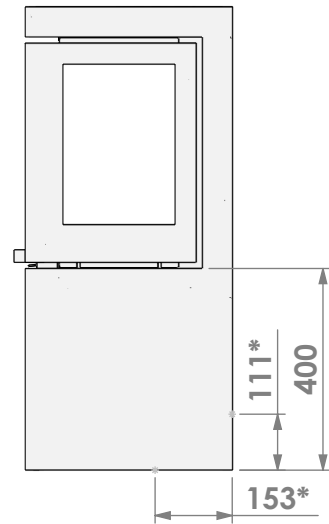

met houtopslagmodule
with log store
avec socle bûcher
mit Holzfach

* = optional air inlet $\varnothing$ 125 mm

barbas

Barbas Bellfires B.V.
Hallenstraat 17
5531 AB Bladel
The Netherlands
www.barbasbellfires.com

Name: **BOX Panorama 65**

Modifications reserved

Scale: **1:15**
Unit: **mm**

Version: **0**