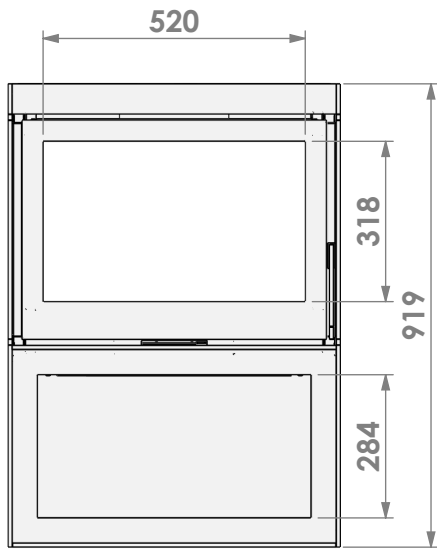

* = optional air inlet \varnothing 125 mm

barbas

Barbas Bellfires B.V.
 Hallenstraat 17
 5531 AB Bladel
 The Netherlands
www.barbasbellfires.com

Name: **BOX Panorama 65**

Modifications reserved

Scale: **1:15**
 Unit: **mm**

Version: **0**

met houtopslagmodule
with log store
avec socle bûcher
mit Holzfach

* = optional air inlet \varnothing 125 mm

barbas

Barbas Bellfires B.V.
Hallenstraat 17
5531 AB Bladel
The Netherlands
www.barbasbellfires.com

Name: **BOX Panorama 65**

Modifications reserved

Scale: **1:15**
Unit: **mm**

Version: **0**

Draagframe hanghaard
 Floating support frame
 Une chaise murale
 Wandhalterung

* = optional air inlet \varnothing 125 mm