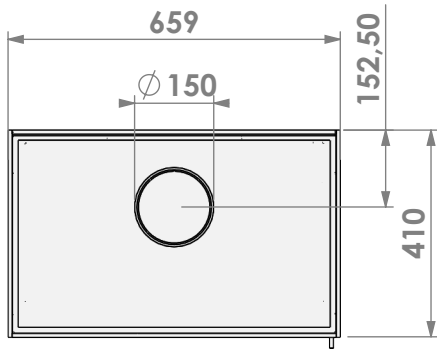

met houtopslagmodule
with log store
avec socle bûcher
mit Holzfach

* = optional air inlet $\varnothing$ 125 mm

barbas

Barbas Bellfires B.V.
Hallenstraat 17
5531 AB Bladel
The Netherlands
www.barbasbellfires.com

Name: **BOX Panorama 65**

Modifications reserved

Scale: **1:15**
Unit: **mm**

Version: **0**