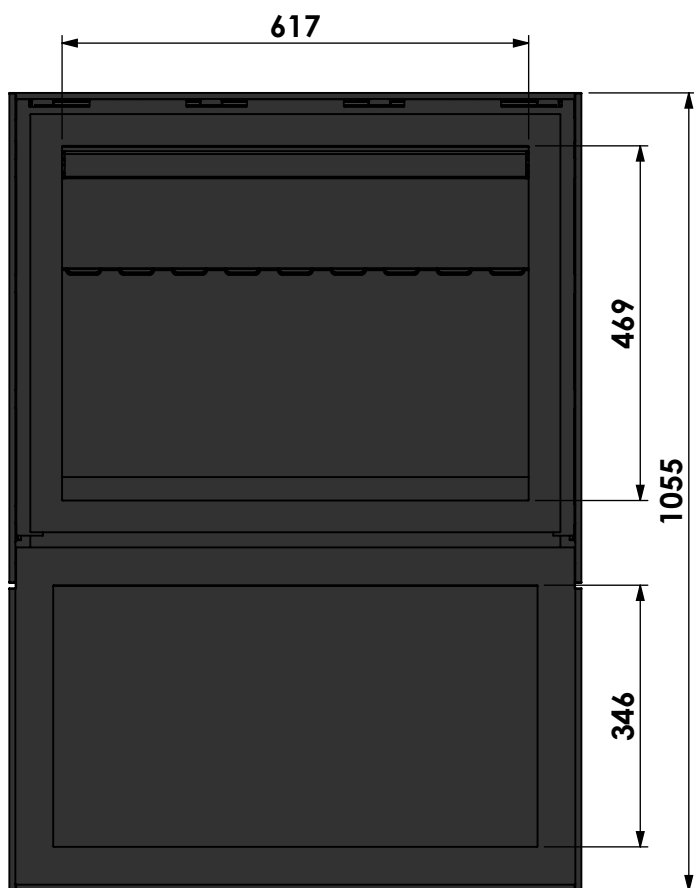

* = optional flue gas outlet \varnothing 150 mm
 ** = optional air inlet \varnothing 125 mm

barbas

Babas Bellfires B.V.
 Hallenstraat 17
 5531 AB Bladel
 The Netherlands
 www.barbasbellfires.com

Name: **BOX 80**

Modifications reserved

Scale: **1:10**
 Unit: **mm**

Version: **0**

met houtopslagmodule
 with log store
 avec socle bûcher
 mit Holzfach

* = optional flue gas outlet \varnothing 150 mm
 ** = optional air inlet \varnothing 125 mm