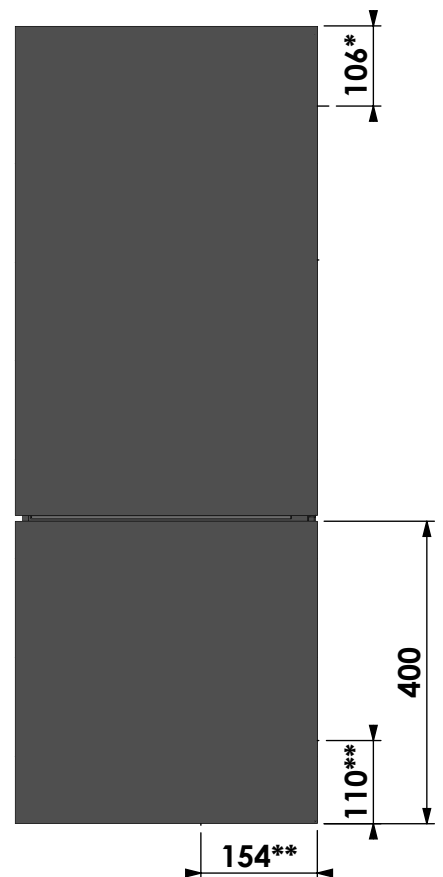

* = optional flue gas outlet \varnothing 150 mm
 ** = optional air inlet \varnothing 125 mm

barbas

Babas Bellfires B.V.
 Hallenstraat 17
 5531 AB Bladel
 The Netherlands
 www.barbasbellfires.com

Name: **BOX 80**

Modifications reserved

Scale: **1:10**
 Unit: **mm**

Version: **0**

met houtopslagmodule
 with log store
 avec socle bûcher
 mit Holzfach

* = optional flue gas outlet \varnothing 150 mm
 ** = optional air inlet \varnothing 125 mm