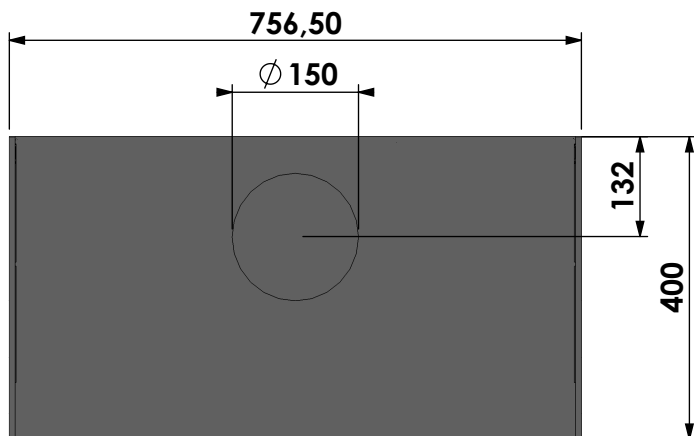

* = optional flue gas outlet \varnothing 150 mm
 ** = optional air inlet \varnothing 125 mm

barbas

Babas Bellfires B.V.
 Hallenstraat 17
 5531 AB Bladel
 The Netherlands
 www.barbasbellfires.com

Name: **BOX 80**

Modifications reserved

Scale: **1:10**
 Unit: **mm**

Version: **0**

met houtopslagmodule
 with log store
 avec socle bûcher
 mit Holzfach

* = optional flue gas outlet \varnothing 150 mm
 ** = optional air inlet \varnothing 125 mm