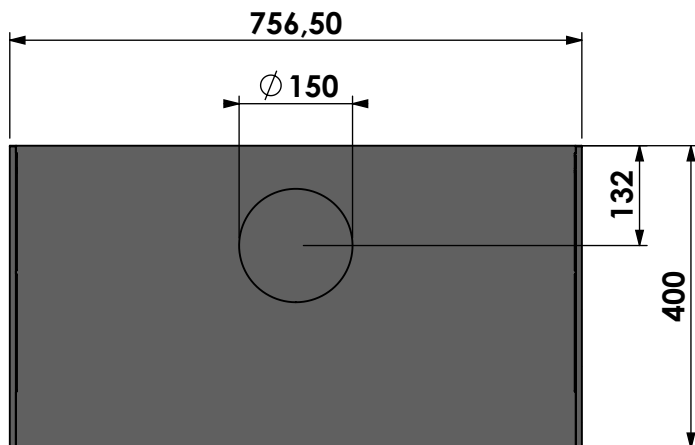

* = optional flue gas outlet $\varnothing 150$ mm
 ** = optional air inlet $\varnothing 125$ mm

barbas

Barbas Bellfires B.V.
 Hallenstraat 17
 5531 AB Bladel
 The Netherlands
 www.barbasbellfires.com

Name: **BOX 75**

Modifications reserved

Scale: 1:10
 Unit: mm

Version: 0

met houtopslagmodule
 with log store
 avec socle bûcher
 mit Holzfach

* = optional flue gas outlet \varnothing 150 mm
 ** = optional air inlet \varnothing 125 mm