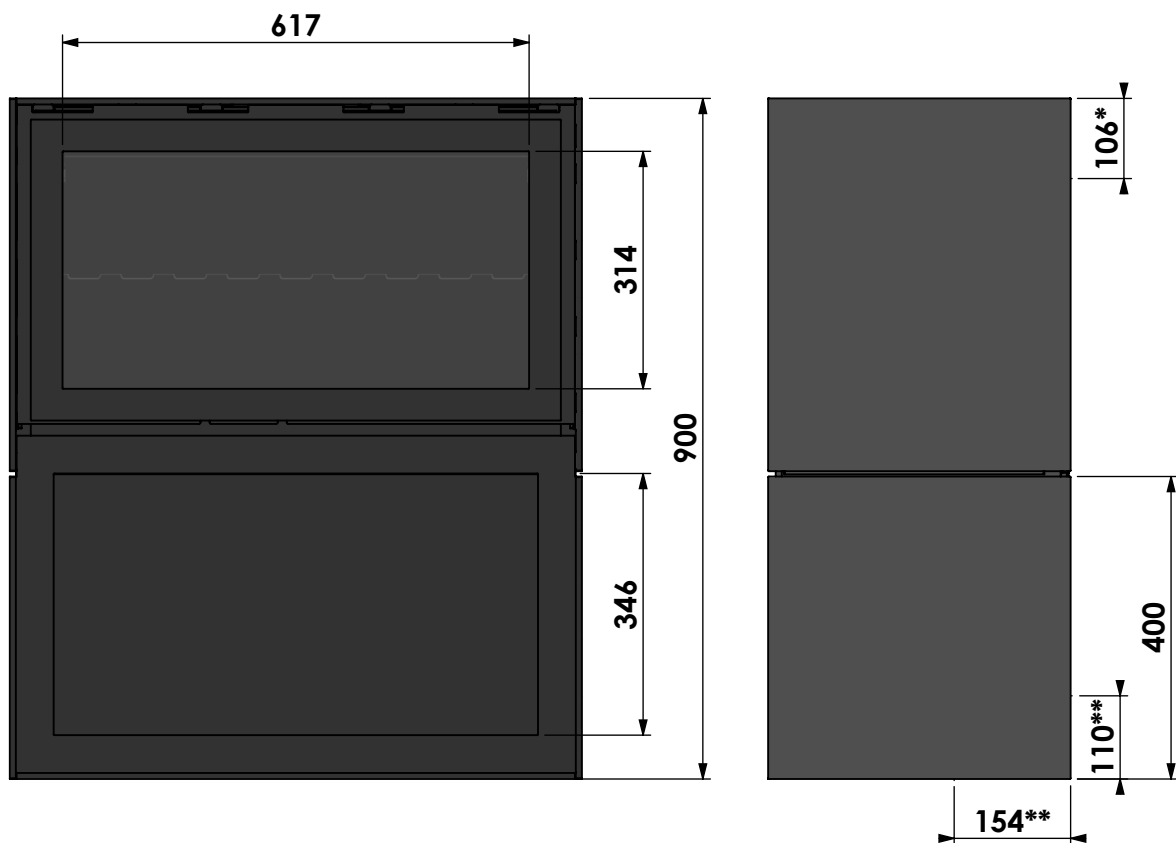

* = optional flue gas outlet $\varnothing 150$ mm
 ** = optional air inlet $\varnothing 125$ mm

barbas

Barbas Bellfires B.V.
 Hallenstraat 17
 5531 AB Bladel
 The Netherlands
 www.barbasbellfires.com

Name: **BOX 75**

Modifications reserved

Scale: 1:10
 Unit: mm

Version: 0

met houtopslagmodule
 with log store
 avec socle bûcher
 mit Holzfach

* = optional flue gas outlet \varnothing 150 mm
 ** = optional air inlet \varnothing 125 mm