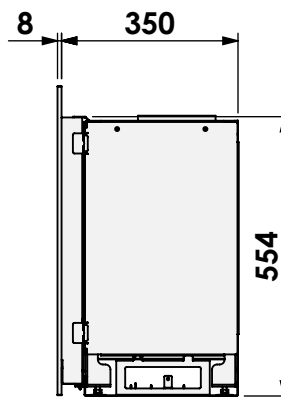

Name: Smart Bell 55-55

Modifications reserved

Scale: 1:15  
Unit: mm

Version:

klassiek kader 52mm  
 classic frame 52mm  
 cadre classique 52mm  
 klassischer Rahmen 52mm

**belfires**

Barbas Bellfires B.V.  
 Hallenstraat 17  
 5531 AB Bladel  
 The Netherlands  
 www.barbasbellfires.com

Name: Smart Bell 55-55

Modifications reserved

Scale: 1:15  
Unit: mm

Version:

klassiek kader 70mm  
 classic frame 70mm  
 cadre classique 70mm  
 klassischer Rahmen 70mm

**belfires**

Barbas Bellfires B.V.  
 Hallenstraat 17  
 5531 AB Bladel  
 The Netherlands  
 www.barbasbellfires.com