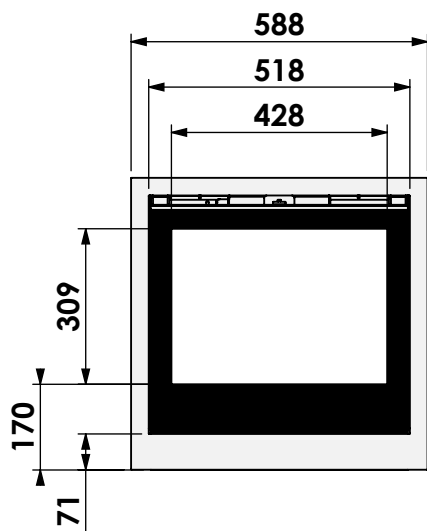

Name: **Smart Bell 55-55**

Modifications reserved

Scale: **1:15**  
 Unit: **mm**

Version:

klassiek kader 35mm  
 classic frame 35mm  
 cadre classique 35mm  
 klassischer Rahmen 35mm

**belfires**

Barbas Bellfires B.V.  
 Hallenstraat 17  
 5531 AB Bladel  
 The Netherlands  
 www.barbasbellfires.com

Name: Smart Bell 55-55

Modifications reserved

Scale: 1:15  
Unit: mm

Version:

klassiek kader 52mm  
 classic frame 52mm  
 cadre classique 52mm  
 klassischer Rahmen 52mm

**belfires**

Barbas Bellfires B.V.  
 Hallenstraat 17  
 5531 AB Bladel  
 The Netherlands  
 www.barbasbellfires.com