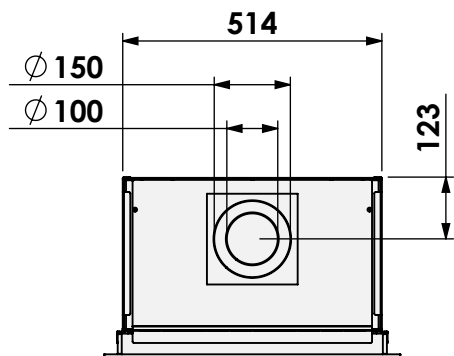

Name: **Smart Bell 55-55**

Modifications reserved

Scale: **1:15**  
 Unit: **mm**

Version:

klassiek kader 35mm  
 classic frame 35mm  
 cadre classique 35mm  
 klassischer Rahmen 35mm

**belfires**

Barbas Bellfires B.V.  
 Hallenstraat 17  
 5531 AB Bladel  
 The Netherlands  
 www.barbasbellfires.com

Name: Smart Bell 55-55

Modifications reserved

Scale: 1:15  
Unit: mm

Version:

klassiek kader 52mm  
 classic frame 52mm  
 cadre classique 52mm  
 klassischer Rahmen 52mm

**belfires**

Barbas Bellfires B.V.  
 Hallenstraat 17  
 5531 AB Bladel  
 The Netherlands  
 www.barbasbellfires.com

Name: Smart Bell 55-55

Modifications reserved

Scale: 1:15  
 Unit: mm

Version:

verdiept kader 50mm  
 insert frame 50mm  
 cadre de profondeur 50mm  
 vertiefter Rahmen 50mm

verdiept kader 50mm met convectieventilator  
 insert frame 50mm with convection ventilator  
 cadre de profondeur 50mm avec ventilateur de convection  
 vertiefter Rahmen 50mm mit Konvektionsventilator