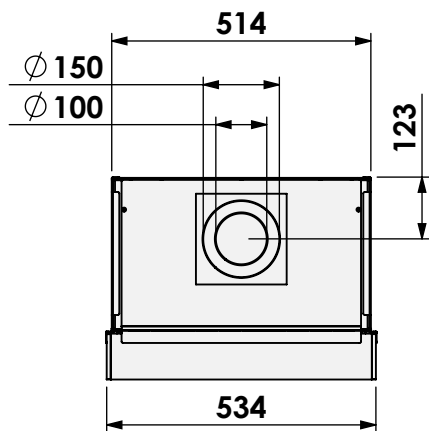

Name: Smart Bell 55-55

Modifications reserved

Scale: 1:15  
Unit: mm

Version:

verdiept kader 15mm  
 insert frame 15mm  
 cadre de profondeur 15mm  
 vertiefter Rahmen 15mm

**belfires**

Barbas Bellfires B.V.  
 Hallenstraat 17  
 5531 AB Bladel  
 The Netherlands  
 www.barbasbellfires.com

Name: Smart Bell 55-55

Modifications reserved

Scale: 1:15  
 Unit: mm

Version:

verdiept kader 50mm  
 insert frame 50mm  
 cadre de profondeur 50mm  
 vertiefter Rahmen 50mm

verdiept kader 50mm met convectieventilator  
 insert frame 50mm with convection ventilator  
 cadre de profondeur 50mm avec ventilateur de convection  
 vertiefter Rahmen 50mm mit Konvektionsventilator