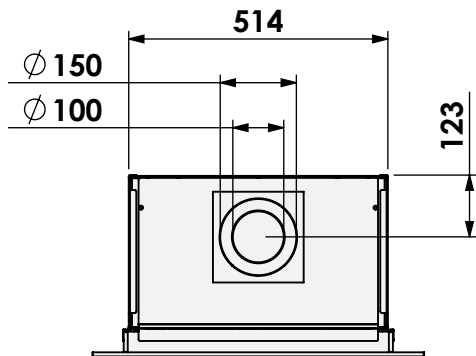

Name: Smart Bell 55-55

Modifications reserved

Scale: 1:15  
Unit: mm

Version:

klassiek kader 52mm  
 classic frame 52mm  
 cadre classique 52mm  
 klassischer Rahmen 52mm

**belfires**

Barbas Bellfires B.V.  
 Hallenstraat 17  
 5531 AB Bladel  
 The Netherlands  
 www.barbasbellfires.com

Name: Smart Bell 55-55

Modifications reserved

Scale: 1:15  
Unit: mm

Version:

klassiek kader 70mm  
 classic frame 70mm  
 cadre classique 70mm  
 klassischer Rahmen 70mm

**belfires**

Barbas Bellfires B.V.  
 Hallenstraat 17  
 5531 AB Bladel  
 The Netherlands  
 www.barbasbellfires.com