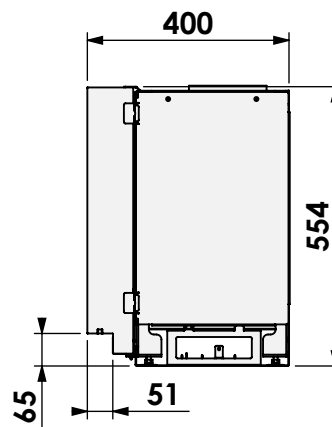

Name: Smart Bell 55-55

Modifications reserved

Scale: 1:15  
Unit: mm

Version:

verdiept kader 15mm  
 insert frame 15mm  
 cadre de profondeur 15mm  
 vertiefter Rahmen 15mm

**belfires**

Barbas Bellfires B.V.  
 Hallenstraat 17  
 5531 AB Bladel  
 The Netherlands  
 www.barbasbellfires.com

Name: Smart Bell 55-55

Modifications reserved

Scale: 1:15  
 Unit: mm

Version:

verdiept kader 50mm  
 insert frame 50mm  
 cadre de profondeur 50mm  
 vertiefter Rahmen 50mm

verdiept kader 50mm met convectieventilator  
 insert frame 50mm with convection ventilator  
 cadre de profondeur 50mm avec ventilateur de convection  
 vertiefter Rahmen 50mm mit Konvektionsventilator