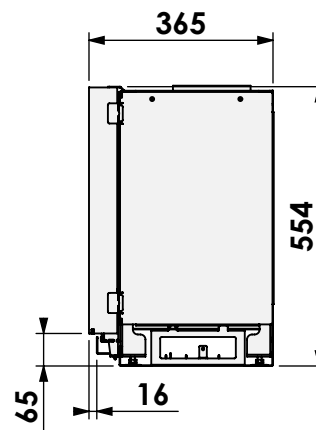

Name: Smart Bell 55-55

Modifications reserved

Scale: 1:15  
Unit: mm

Version:

klassiek kader 70mm  
 classic frame 70mm  
 cadre classique 70mm  
 klassischer Rahmen 70mm

**belfires**

Barbas Bellfires B.V.  
 Hallenstraat 17  
 5531 AB Bladel  
 The Netherlands  
 www.barbasbellfires.com

Name: Smart Bell 55-55

Modifications reserved

Scale: 1:15  
Unit: mm

Version:

verdiept kader 15mm  
 insert frame 15mm  
 cadre de profondeur 15mm  
 vertiefter Rahmen 15mm

**belfires**

Barbas Bellfires B.V.  
 Hallenstraat 17  
 5531 AB Bladel  
 The Netherlands  
 www.barbasbellfires.com