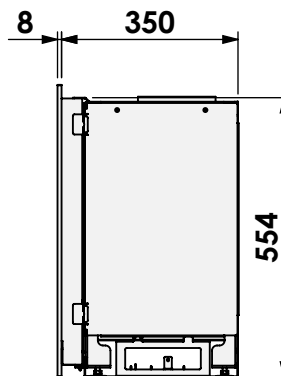

Name: **Smart Bell 55-55**

Modifications reserved

Scale: **1:15**  
 Unit: **mm**

Version:

klassiek kader 35mm  
 classic frame 35mm  
 cadre classique 35mm  
 klassischer Rahmen 35mm

**belfires**

Barbas Bellfires B.V.  
 Hallenstraat 17  
 5531 AB Bladel  
 The Netherlands  
 www.barbasbellfires.com

Name: Smart Bell 55-55

Modifications reserved

Scale: 1:15  
Unit: mm

Version:

klassiek kader 52mm  
 classic frame 52mm  
 cadre classique 52mm  
 klassischer Rahmen 52mm

**belfires**

Barbas Bellfires B.V.  
 Hallenstraat 17  
 5531 AB Bladel  
 The Netherlands  
 www.barbasbellfires.com