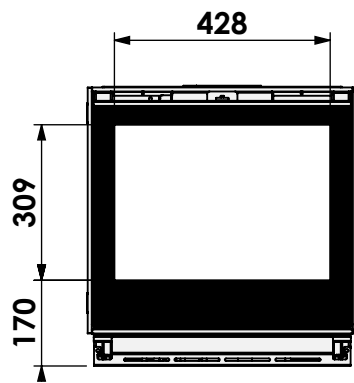

verdiept kader 15mm
insert frame 15mm
cadre de profondeur 15mm
vertiefter Rahmen 15mm

belfires

Barbas Bellfires B.V.
Hallenstraat 17
5531 AB Bladel
The Netherlands
www.barbasbellfires.com

Name: Smart Bell 55-55

Modifications reserved

Scale: 1:15
Unit: mm

Version: