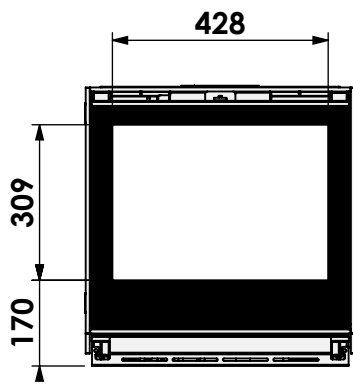

Name: Smart Bell 55-55

Modifications reserved

Scale: 1:15  
 Unit: mm

Version:

verdiept kader 50mm  
 insert frame 50mm  
 cadre de profondeur 50mm  
 vertiefter Rahmen 50mm

verdiept kader 50mm met convectieventilator  
 insert frame 50mm with convection ventilator  
 cadre de profondeur 50mm avec ventilateur de convection  
 vertiefter Rahmen 50mm mit Konvektionsventilator