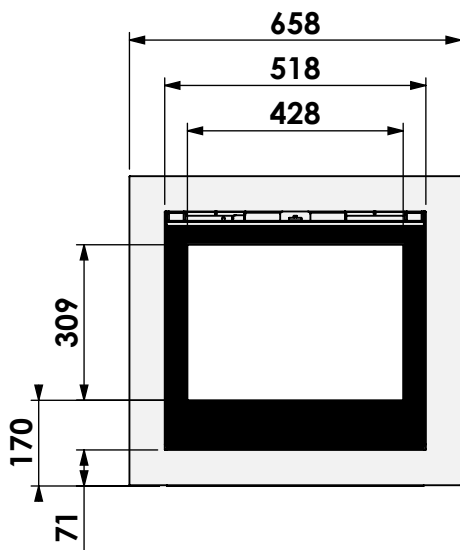

Name: Smart Bell 55-55

Modifications reserved

Scale: 1:15  
Unit: mm

Version:

klassiek kader 52mm  
 classic frame 52mm  
 cadre classique 52mm  
 klassischer Rahmen 52mm

**belfires**

Barbas Bellfires B.V.  
 Hallenstraat 17  
 5531 AB Bladel  
 The Netherlands  
 www.barbasbellfires.com

Name: Smart Bell 55-55

Modifications reserved

Scale: 1:15  
Unit: mm

Version:

klassiek kader 70mm  
 classic frame 70mm  
 cadre classique 70mm  
 klassischer Rahmen 70mm

**belfires**

Barbas Bellfires B.V.  
 Hallenstraat 17  
 5531 AB Bladel  
 The Netherlands  
 www.barbasbellfires.com