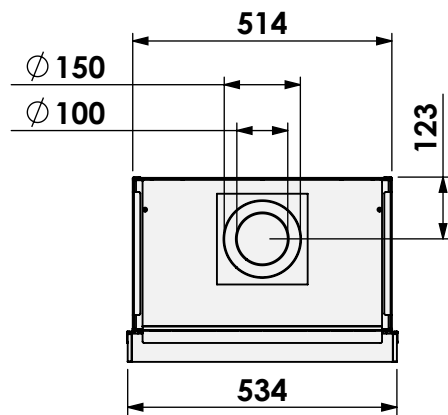

Name: Smart Bell 55-55

Modifications reserved

Scale: 1:15  
Unit: mm

Version:

klassiek kader 70mm  
 classic frame 70mm  
 cadre classique 70mm  
 klassischer Rahmen 70mm

**belfires**

Barbas Bellfires B.V.  
 Hallenstraat 17  
 5531 AB Bladel  
 The Netherlands  
 www.barbasbellfires.com

Name: Smart Bell 55-55

Modifications reserved

Scale: 1:15  
Unit: mm

Version:

verdiept kader 15mm  
 insert frame 15mm  
 cadre de profondeur 15mm  
 vertiefter Rahmen 15mm

**belfires**

Barbas Bellfires B.V.  
 Hallenstraat 17  
 5531 AB Bladel  
 The Netherlands  
 www.barbasbellfires.com

Name: Smart Bell 55-55

Modifications reserved

Scale: 1:15  
 Unit: mm

Version:

verdiept kader 50mm  
 insert frame 50mm  
 cadre de profondeur 50mm  
 vertiefter Rahmen 50mm

verdiept kader 50mm met convectieventilator  
 insert frame 50mm with convection ventilator  
 cadre de profondeur 50mm avec ventilateur de convection  
 vertiefter Rahmen 50mm mit Konvektionsventilator