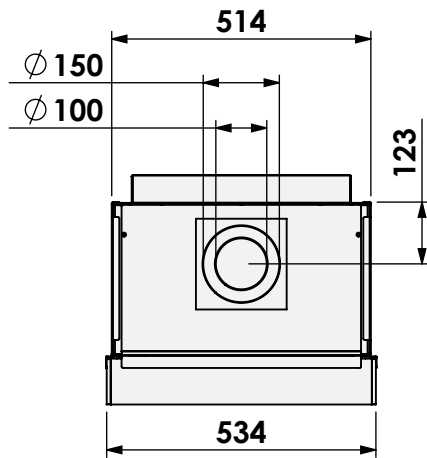

Name: Smart Bell 55-55

Modifications reserved

Scale: 1:15  
 Unit: mm

Version:

verdiept kader 50mm  
 insert frame 50mm  
 cadre de profondeur 50mm  
 vertiefter Rahmen 50mm

verdiept kader 50mm met convectieventilator  
 insert frame 50mm with convection ventilator  
 cadre de profondeur 50mm avec ventilateur de convection  
 vertiefter Rahmen 50mm mit Konvektionsventilator