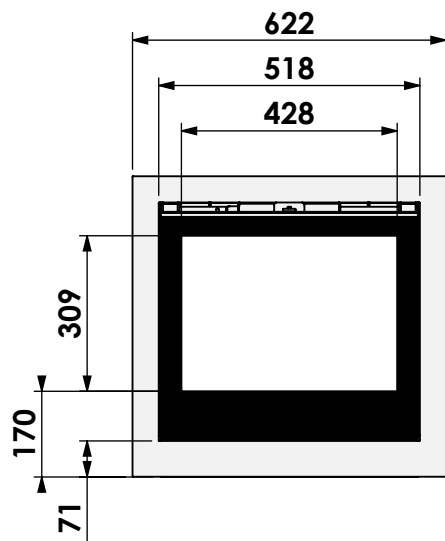

Name: **Smart Bell 55-55**

Modifications reserved

Scale: **1:15**  
 Unit: **mm**

Version:

klassiek kader 35mm  
 classic frame 35mm  
 cadre classique 35mm  
 klassischer Rahmen 35mm

**belfires**

Barbas Bellfires B.V.  
 Hallenstraat 17  
 5531 AB Bladel  
 The Netherlands  
 www.barbasbellfires.com

Name: Smart Bell 55-55

Modifications reserved

Scale: 1:15  
Unit: mm

Version:

klassiek kader 52mm  
 classic frame 52mm  
 cadre classique 52mm  
 klassischer Rahmen 52mm

**belfires**

Barbas Bellfires B.V.  
 Hallenstraat 17  
 5531 AB Bladel  
 The Netherlands  
 www.barbasbellfires.com

Name: Smart Bell 55-55

Modifications reserved

Scale: 1:15  
Unit: mm

Version:

klassiek kader 70mm  
 classic frame 70mm  
 cadre classique 70mm  
 klassischer Rahmen 70mm

**belfires**

Barbas Bellfires B.V.  
 Hallenstraat 17  
 5531 AB Bladel  
 The Netherlands  
 www.barbasbellfires.com