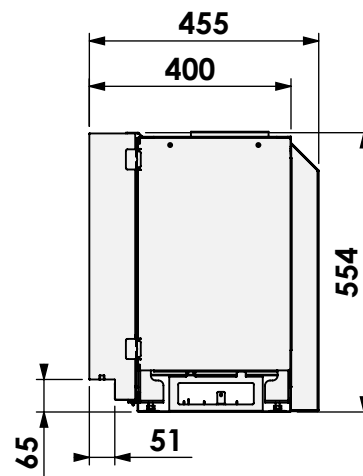

Name: Smart Bell 55-55

Modifications reserved

Scale: 1:15  
 Unit: mm

Version:

verdiept kader 50mm  
 insert frame 50mm  
 cadre de profondeur 50mm  
 vertiefter Rahmen 50mm

verdiept kader 50mm met convectieventilator  
 insert frame 50mm with convection ventilator  
 cadre de profondeur 50mm avec ventilateur de convection  
 vertiefter Rahmen 50mm mit Konvektionsventilator