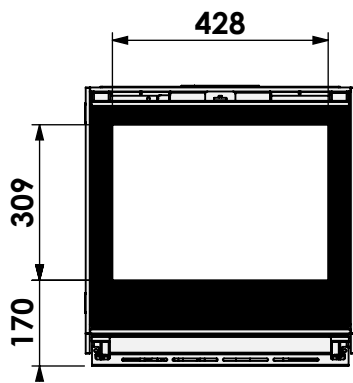

verdiept kader 50mm
insert frame 50mm
cadre de profondeur 50mm
vertiefter Rahmen 50mm