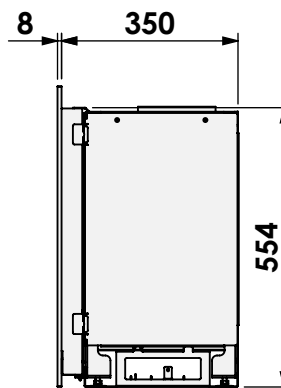

Name: **Smart Bell 55-55**

Modifications reserved

Scale: **1:15**  
 Unit: **mm**

Version:

klassiek kader 35mm  
 classic frame 35mm  
 cadre classique 35mm  
 klassischer Rahmen 35mm

**belfires**

Barbas Bellfires B.V.  
 Hallenstraat 17  
 5531 AB Bladel  
 The Netherlands  
 www.barbasbellfires.com

Name: Smart Bell 55-55

Modifications reserved

Scale: 1:15  
Unit: mm

Version:

klassiek kader 52mm  
 classic frame 52mm  
 cadre classique 52mm  
 klassischer Rahmen 52mm

**belfires**

Barbas Bellfires B.V.  
 Hallenstraat 17  
 5531 AB Bladel  
 The Netherlands  
 www.barbasbellfires.com