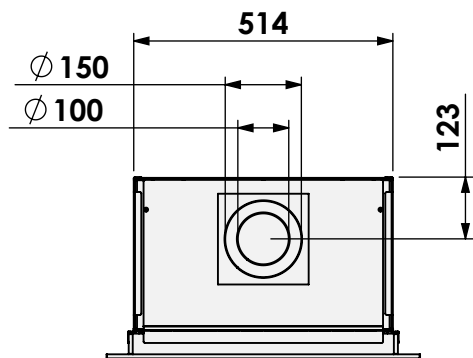

Name: Smart Bell 55-55

Modifications reserved

Scale: 1:15  
Unit: mm

Version:

klassiek kader 52mm  
 classic frame 52mm  
 cadre classique 52mm  
 klassischer Rahmen 52mm

**belfires**

Barbas Bellfires B.V.  
 Hallenstraat 17  
 5531 AB Bladel  
 The Netherlands  
 www.barbasbellfires.com

Name: Smart Bell 55-55

Modifications reserved

Scale: 1:15  
Unit: mm

Version:

klassiek kader 70mm  
 classic frame 70mm  
 cadre classique 70mm  
 klassischer Rahmen 70mm

**belfires**

Barbas Bellfires B.V.  
 Hallenstraat 17  
 5531 AB Bladel  
 The Netherlands  
 www.barbasbellfires.com